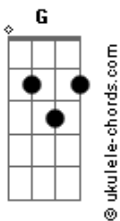

Felipe Araújo - Quebra Essa

tom:

Intro: **Em C G D**

[Primeira Parte]

G
Você já sumiu da minha vista, mas
Não some da cabeça o apelido que me deu
Em
Só fechar os olhos pra te ter aqui
Mas tenho medo de dormir, e acordar
C
Sem você
Cm
Mas sei que logo passa

[Pré-Refrão]

Am
E vai passar
Pro estágio que eu bebo e choro **C**
Onde a saudade fica mais doída **G**
Mas Parei no nível que eu imploro **D**
Pra você um vale recaída **C Cm**
[Refrão]

G
Tô ligando pra pedir
Em Em7 C
Deixa eu dormir aí só hoje
Am
Eu sei que já são duas da manhã
C
Mas prometo ir embora de manhã
G
Tô ligando pra pedir
Em Em7 C
Deixa eu dormir aí só hoje

Acordes

Am
Quebra essa pro seu preto
C
A gente faz amor gostoso e eu vou embora cedo **Em C G D**
(**Em C G D**)

[Pré-Refrão]

Am
E vai passar
Pro estágio que eu bebo e choro **C**
Onde a saudade fica mais doída **G**
Mas Parei no nível que eu imploro **D**
Pra você um vale recaída **C Cm**

[Refrão]

G
Tô ligando pra pedir
Em Em7 C
Deixa eu dormir aí só hoje
Am
Eu sei que já são duas da manhã
C
Mas prometo ir embora de manhã
G
Tô ligando pra pedir
Em Em7 C
Deixa eu dormir aí só hoje
Am
Quebra essa pro seu preto
C
A gente faz amor gostoso e eu vou embora cedo **Em C G D**
G
Você já sumiu da minha vista, mas
Não some da cabeça o apelido que me deu **G**