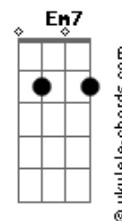

Felipe Araújo - Quebra Essa

tom:

Intro: **Em C G D**

[Primeira Parte]

G
Você já sumiu da minha vista, mas
Não some da cabeça o apelido que me deu
Em
Só fechar os olhos pra te ter aqui
Mas tenho medo de dormir, e acordar
C
Sem você
Cm
Mas sei que logo passa

[Pré-Refrão]

Am
E vai passar
Pro estágio que eu bebo e choro **C**
Onde a saudade fica mais doída **G**
Mas Parei no nível que eu imploro **D**
Pra você um vale recaída **C Cm**
[Refrão]

G
Tô ligando pra pedir
Em Em7 C
Deixa eu dormir aí só hoje
Am
Eu sei que já são duas da manhã
C
Mas prometo ir embora de manhã
G
Tô ligando pra pedir
Em Em7 C
Deixa eu dormir aí só hoje

Acordes

Am
Quebra essa pro seu preto
C
A gente faz amor gostoso e eu vou embora cedo **Em C G D**
(**Em C G D**)

[Pré-Refrão]

Am
E vai passar
Pro estágio que eu bebo e choro **C**
Onde a saudade fica mais doída **G**
Mas Parei no nível que eu imploro **D**
Pra você um vale recaída **C Cm**

[Refrão]

G
Tô ligando pra pedir
Em Em7 C
Deixa eu dormir aí só hoje
Am
Eu sei que já são duas da manhã
C
Mas prometo ir embora de manhã
G
Tô ligando pra pedir
Em Em7 C
Deixa eu dormir aí só hoje
Am
Quebra essa pro seu preto
C
A gente faz amor gostoso e eu vou embora cedo **Em C G D**
G
Você já sumiu da minha vista, mas
Não some da cabeça o apelido que me deu **G**