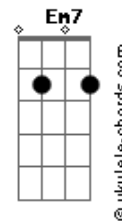

Felipe Araújo - Quebra Essa

tom:

Intro: **Em C G D**

[Primeira Parte]

G
Você já sumiu da minha vista, mas
Não some da cabeça o apelido que me deu
Em
Só fechar os olhos pra te ter aqui
Mas tenho medo de dormir, e acordar
C
Sem você
Cm
Mas sei que logo passa

[Pré-Refrão]

Am
E vai passar
Pro estágio que eu bebo e choro **C**
Onde a saudade fica mais doída **G**
Mas Parei no nível que eu imploro **D**
Pra você um vale recaída **C Cm**
[Refrão]

G
Tô ligando pra pedir
Em Em7 C
Deixa eu dormir aí só hoje
Am
Eu sei que já são duas da manhã
C
Mas prometo ir embora de manhã
G
Tô ligando pra pedir
Em Em7 C
Deixa eu dormir aí só hoje

Acordes

Am
Quebra essa pro seu preto
C
A gente faz amor gostoso e eu vou embora cedo **Em C G D**
(**Em C G D**)

[Pré-Refrão]

Am
E vai passar
Pro estágio que eu bebo e choro **C**
Onde a saudade fica mais doída **G**
Mas Parei no nível que eu imploro **D**
Pra você um vale recaída **C Cm**

[Refrão]

G
Tô ligando pra pedir
Em Em7 C
Deixa eu dormir aí só hoje
Am
Eu sei que já são duas da manhã
C
Mas prometo ir embora de manhã
G
Tô ligando pra pedir
Em Em7 C
Deixa eu dormir aí só hoje
Am
Quebra essa pro seu preto
C
A gente faz amor gostoso e eu vou embora cedo **Em C G D**
G
Você já sumiu da minha vista, mas
Não some da cabeça o apelido que me deu **G**