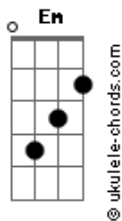

# Felipe Araújo - Quebra Essa

tom:

Intro: **Em C G D**

[Primeira Parte]

**G**  
 Você já sumiu da minha vista, mas  
 Não some da cabeça o apelido que me deu  
**Em**  
 Só fechar os olhos pra te ter aqui  
 Mas tenho medo de dormir, e acordar  
**C**  
 Sem você  
**Cm**  
 Mas sei que logo passa

[Pré-Refrão]

**Am**  
 E vai passar  
 Pro estágio que eu bebo e choro **C**  
 Onde a saudade fica mais doída **G**  
 Mas Parei no nível que eu imploro **D**  
 Pra você um vale recaída **C Cm**  
 [Refrão]

**G**  
 Tô ligando pra pedir  
**Em Em7 C**  
 Deixa eu dormir aí só hoje  
**Am**  
 Eu sei que já são duas da manhã  
**C**  
 Mas prometo ir embora de manhã  
**G**  
 Tô ligando pra pedir  
**Em Em7 C**  
 Deixa eu dormir aí só hoje

## Acordes

**Am**  
 Quebra essa pro seu preto  
**C**  
 A gente faz amor gostoso e eu vou embora cedo **Em C G D**  
 ( **Em C G D** )

[Pré-Refrão]

**Am**  
 E vai passar  
 Pro estágio que eu bebo e choro **C**  
 Onde a saudade fica mais doída **G**  
 Mas Parei no nível que eu imploro **D**  
 Pra você um vale recaída **C Cm**