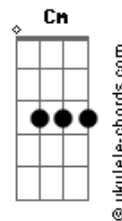

Felipe Araújo - Quebra Essa

tom:

Intro: **Em C G D**

[Primeira Parte]

G
 Você já sumiu da minha vista, mas
 Não some da cabeça o apelido que me deu
Em
 Só fechar os olhos pra te ter aqui
 Mas tenho medo de dormir, e acordar
C
 Sem você
Cm
 Mas sei que logo passa

[Pré-Refrão]

Am
 E vai passar
 Pro estágio que eu bebo e choro **C**
 Onde a saudade fica mais doída **G**
 Mas Parei no nível que eu imploro **D**
 Pra você um vale recaída **C Cm**
 [Refrão]

G
 Tô ligando pra pedir
Em Em7 C
 Deixa eu dormir aí só hoje
Am
 Eu sei que já são duas da manhã
C
 Mas prometo ir embora de manhã
G
 Tô ligando pra pedir
Em Em7 C
 Deixa eu dormir aí só hoje

Acordes

Am
 Quebra essa pro seu preto
C
 A gente faz amor gostoso e eu vou embora cedo **Em C G D**
 (**Em C G D**)

[Pré-Refrão]

Am
 E vai passar
 Pro estágio que eu bebo e choro **C**
 Onde a saudade fica mais doída **G**
 Mas Parei no nível que eu imploro **D**
 Pra você um vale recaída **C Cm**