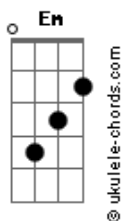

# Felipe Araújo - Quebra Essa

tom:

Intro: **Em C G D**

[Primeira Parte]

**G**  
 Você já sumiu da minha vista, mas  
 Não some da cabeça o apelido que me deu  
**Em**  
 Só fechar os olhos pra te ter aqui  
 Mas tenho medo de dormir, e acordar  
**C**  
 Sem você  
**Cm**  
 Mas sei que logo passa

[Pré-Refrão]

**Am**  
 E vai passar  
 Pro estágio que eu bebo e choro **C**  
 Onde a saudade fica mais doída **G**  
 Mas Parei no nível que eu imploro **D**  
 Pra você um vale recaída **C Cm**  
 [Refrão]

## Acordes

**Am**  
 Quebra essa pro seu preto  
**C**  
 A gente faz amor gostoso e eu vou embora cedo **Em C G D**  
 ( **Em C G D** )

[Pré-Refrão]

**Am**  
 E vai passar  
 Pro estágio que eu bebo e choro **C**  
 Onde a saudade fica mais doída **G**  
 Mas Parei no nível que eu imploro **D**  
 Pra você um vale recaída **C Cm**