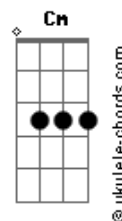

# Felipe Araújo - Quebra Essa

tom:

Intro: **Em C G D**

[Primeira Parte]

**G**  
 Você já sumiu da minha vista, mas  
 Não some da cabeça o apelido que me deu  
**Em**  
 Só fechar os olhos pra te ter aqui  
 Mas tenho medo de dormir, e acordar  
**C**  
 Sem você  
**Cm**  
 Mas sei que logo passa

[Pré-Refrão]

**Am**  
 E vai passar  
 Pro estágio que eu bebo e choro **C**  
 Onde a saudade fica mais doída **G**  
 Mas Parei no nível que eu imploro **D**  
 Pra você um vale recaída **C Cm**  
 [Refrão]

**G**  
 Tô ligando pra pedir  
**Em Em7 C**  
 Deixa eu dormir aí só hoje  
**Am**  
 Eu sei que já são duas da manhã  
**C**  
 Mas prometo ir embora de manhã  
**G**  
 Tô ligando pra pedir  
**Em Em7 C**  
 Deixa eu dormir aí só hoje

## Acordes

**Am**  
 Quebra essa pro seu preto  
**C**  
 A gente faz amor gostoso e eu vou embora cedo **Em C G D**  
 ( **Em C G D** )

[Pré-Refrão]

**Am**  
 E vai passar  
 Pro estágio que eu bebo e choro **C**  
 Onde a saudade fica mais doída **G**  
 Mas Parei no nível que eu imploro **D**  
 Pra você um vale recaída **C Cm**