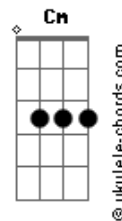

# Felipe Araújo - Quebra Essa

tom:

Intro: **Em C G D**

[Primeira Parte]

**G**  
 Você já sumiu da minha vista, mas  
 Não some da cabeça o apelido que me deu  
**Em**  
 Só fechar os olhos pra te ter aqui  
 Mas tenho medo de dormir, e acordar  
**C**  
 Sem você  
**Cm**  
 Mas sei que logo passa

[Pré-Refrão]

**Am**  
 E vai passar  
 Pro estágio que eu bebo e choro **C**  
 Onde a saudade fica mais doída **G**  
 Mas Parei no nível que eu imploro **D**  
 Pra você um vale recaída **C Cm**  
 [Refrão]

**G**  
 Tô ligando pra pedir  
**Em Em7 C**  
 Deixa eu dormir aí só hoje  
**Am**  
 Eu sei que já são duas da manhã  
**C**  
 Mas prometo ir embora de manhã  
**G**  
 Tô ligando pra pedir  
**Em Em7 C**  
 Deixa eu dormir aí só hoje

## Acordes

**Am**  
 Quebra essa pro seu preto  
**C**  
 A gente faz amor gostoso e eu vou embora cedo **Em C G D**  
 ( **Em C G D** )

[Pré-Refrão]

**Am**  
 E vai passar  
 Pro estágio que eu bebo e choro **C**  
 Onde a saudade fica mais doída **G**  
 Mas Parei no nível que eu imploro **D**  
 Pra você um vale recaída **C Cm**