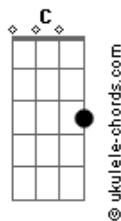

Felipe Araújo - Quebra Essa

tom:

Intro: **Em C G D**

[Primeira Parte]

G
Você já sumiu da minha vista, mas
Não some da cabeça o apelido que me deu
Em
Só fechar os olhos pra te ter aqui
Mas tenho medo de dormir, e acordar
C
Sem você
Cm
Mas sei que logo passa

[Pré-Refrão]

Am
E vai passar
Pro estágio que eu bebo e choro **C**
Onde a saudade fica mais doída **G**
Mas Parei no nível que eu imploro **D**
Pra você um vale recaída **C Cm**
[Refrão]

G
Tô ligando pra pedir
Em Em7 C
Deixa eu dormir aí só hoje
Am
Eu sei que já são duas da manhã
C
Mas prometo ir embora de manhã
G
Tô ligando pra pedir
Em Em7 C
Deixa eu dormir aí só hoje

Acordes

Am
Quebra essa pro seu preto
C
A gente faz amor gostoso e eu vou embora cedo **Em C G D**
(**Em C G D**)

[Pré-Refrão]

Am
E vai passar
Pro estágio que eu bebo e choro **C**
Onde a saudade fica mais doída **G**
Mas Parei no nível que eu imploro **D**
Pra você um vale recaída **C Cm**

[Refrão]

G
Tô ligando pra pedir
Em Em7 C
Deixa eu dormir aí só hoje
Am
Eu sei que já são duas da manhã
C
Mas prometo ir embora de manhã
G
Tô ligando pra pedir
Em Em7 C
Deixa eu dormir aí só hoje
Am
Quebra essa pro seu preto
C
A gente faz amor gostoso e eu vou embora cedo **Em C G D**
G
Você já sumiu da minha vista, mas
Não some da cabeça o apelido que me deu **G**