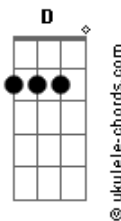

Felipe Araújo - Quebra Essa

tom:

Intro: **Em C G D**

[Primeira Parte]

G
Você já sumiu da minha vista, mas
Não some da cabeça o apelido que me deu
Em
Só fechar os olhos pra te ter aqui
Mas tenho medo de dormir, e acordar
C
Sem você
Cm
Mas sei que logo passa

[Pré-Refrão]

Am
E vai passar
Pro estágio que eu bebo e choro **C**
Onde a saudade fica mais doída **G**
Mas Parei no nível que eu imploro **D**
Pra você um vale recaída **C Cm**
[Refrão]

G
Tô ligando pra pedir
Em Em7 C
Deixa eu dormir aí só hoje
Am
Eu sei que já são duas da manhã
C
Mas prometo ir embora de manhã
G
Tô ligando pra pedir
Em Em7 C
Deixa eu dormir aí só hoje

Acordes

Am
Quebra essa pro seu preto
C
A gente faz amor gostoso e eu vou embora cedo **Em C G D**
(**Em C G D**)

[Pré-Refrão]

Am
E vai passar
Pro estágio que eu bebo e choro **C**
Onde a saudade fica mais doída **G**
Mas Parei no nível que eu imploro **D**
Pra você um vale recaída **C Cm**

[Refrão]

G
Tô ligando pra pedir
Em Em7 C
Deixa eu dormir aí só hoje
Am
Eu sei que já são duas da manhã
C
Mas prometo ir embora de manhã
G
Tô ligando pra pedir
Em Em7 C
Deixa eu dormir aí só hoje
Am
Quebra essa pro seu preto
C
A gente faz amor gostoso e eu vou embora cedo **Em C G D**
G
Você já sumiu da minha vista, mas
Não some da cabeça o apelido que me deu **G**