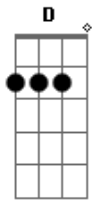

Felipe Araújo - Pra Quê Deixar Pra Amanhã - Part. Zezé Di Camargo & Luciano

Tom: D
Intro: D A Em7 D G

Fotos são recordações, umas trazem sonhos bons
Outras nem é bom lembrar
Nosso amor na pratinheira, aquele sonho na gaveta
Será que deixou pra lá
Mas a marca do anel
Que eu te dei não saiu do seu dedo
E o Sol não vai apagar tão cedo
tudo em volta me prova que os dias não passam lá fora

E aqui dentro tá do mesmo jeito
Pra que deixar pra amanhã
Se a gente pode começar agora
Não vou deixar pra amanhã
Ficar longe de você tá foda
Pra que deixar pra amanhã
Se a gente pode começar agora
Não vou deixar pra amanhã
Ficar longe de você tá foda

Acordes