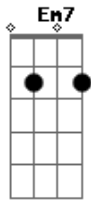

© ukulele-chords.com