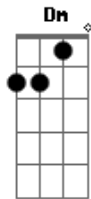

© ukulele-chords.com