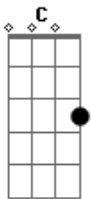

Felipe Araújo - Longevidade

tom:

Intro: C G Am F C

[Primeira Parte]

Eu tinha uma vida

Você entrou nela

E mudou tudo pra melhor

[Segunda Parte]

Deletou amores passados

Com beijo de um minuto e meio

Jogou minha vida pro alto

Acertou meu coração em cheio

[Pré-Refrão]

Agora tanto faz se eu tô em Paris, Goiânia ou Brasília

Se eu tô numa mansão ou uma simples casinha
Se eu tiver com você não tenho nada a perder

[Refrão]

Longevidade pro nosso amor
Umaz dez vidas ou mais pra gente viver se amando

Longevidade pro nosso amor
Umaz dez vidas ou mais pra gente viver se amando em paz

(C G Am F C G Am F)

[Refrão]

Longevidade pro nosso amor
Umaz dez vidas ou mais pra gente viver se amando

Longevidade pro nosso amor
Umaz dez vidas ou mais pra gente viver se amando em paz

Acordes

© ukulele-chords.com