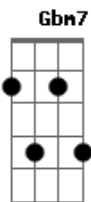

© ukulele-chords.com

© ukulele-chords.com