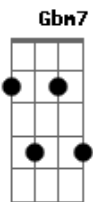

© ukulele-chords.com

© ukulele-chords.com