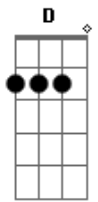

Felipe Araújo - Espetinho da Esquina

Tom: **D**

(com acordes na forma de **C**)

Capostrate na 2ª casa

C G Dm F G

Dm

Já é dez e meia

F

Até queria te ligar mas não vai dar

C

Tenho certeza que não vai me atender

G

Até porque eu sei que você tá

De saco cheio de me ver

Dm

Aqui parado nessa esquina

F

Todo dia, acabou com minha vida

C

Largado, xonado, perdido, mamado

G

Sofrendo de amor

C

Eu tô pertinho da sua casa

G

Aqui no espetinho da esquina

Dm

Tomando tudo de novo outra vez

F

Gastei meu vale e o salário do próximo mês

G

C G Dm F G

Acordes

© ukulele-chords.com