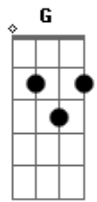

© ukulele-chords.com