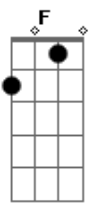

© ukulele-chords.com