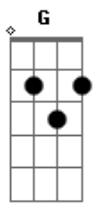

© ukulele-chords.com