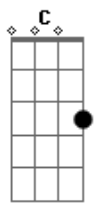

© ukulele-chords.com