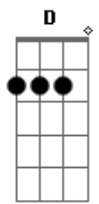

Felipe Araújo - Espetinho da Esquina

Tom: **D**

(com acordes na forma de **C**)

Capostrate na 2ª casa

C G Dm F G

Dm

Já é dez e meia

F

Até queria te ligar mas não vai dar

C

Tenho certeza que não vai me atender

G

Até porque eu sei que você tá

De saco cheio de me ver

Dm

Aqui parado nessa esquina

F

Todo dia, acabou com minha vida

C

Largado, xonado, perdido, mamado

G

Sofrendo de amor

C

Eu tô pertinho da sua casa

G

Aqui no espetinho da esquina

Dm

Tomando tudo de novo outra vez

F

Gastei meu vale e o salário do próximo mês

G

C G Dm F G

Acordes

© ukulele-chords.com