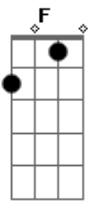

© ukulele-chords.com