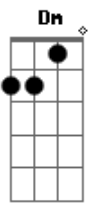

© ukulele-chords.com