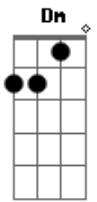

© ukulele-chords.com