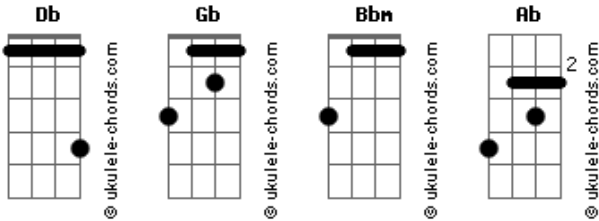

Felipe Araújo - Deixa Ela Achar

Tom: **Db**
Intro: **Db Gb**

[Primeira Parte]

Db Não dou nem um mês
Gb Pra voltar com a ex
Bbm
E ainda concordar que sempre esteve certa
Ab
E dar um dia errado só pra não ter guerra

[Pré-Refrão]

Db
Mas conversas e conversas
Pra não bater testa com testa
Gb Ab
Deixa ela achar

[Refrão]

Db
Deixa ela achar que tá mandando em tudo

Deixa ela pensar que é a rainha do mundo
Gb
Deixa ela fazer o que quiser

Prova que cê ama essa mulher
Db
Deixa ela fazer você pensar só nela

Larga um pouco o bar
E vai beber vendo novela
Gb
Prioriza sempre ela

Faz um pouco a mais por ela

Faz um pouco a mais por ela

Ab
Só por ela
Db
Só por ela
Gb Ab
Só pra ela

[Riff]

[Primeira Parte]

Acordes

Db Não dou nem um mês
Gb Pra voltar com a ex
Bbm
E ainda concordar que sempre esteve certa
Ab
E dar um dia errado só pra não ter guerra

[Pré-Refrão]

Db
Mas conversas e conversas
Pra não bater testa com testa
Gb Ab
Deixa ela achar

[Refrão]

Db
Deixa ela achar que tá mandando em tudo
Deixa ela pensar que é a rainha do mundo
Gb
Deixa ela fazer o que quiser

Prova que cê ama essa mulher
Db
Deixa ela fazer você pensar só nela

Larga um pouco o bar
E vai beber vendo novela
Gb
Prioriza sempre ela

Faz um pouco a mais por ela

Db
Deixa ela achar que tá mandando em tudo
Deixa ela pensar que é a rainha do mundo
Gb
Deixa ela fazer o que quiser

Prova que cê ama essa mulher
Db
Deixa ela fazer você pensar só nela

Larga um pouco o bar
E vai beber vendo novela
Gb
Prioriza sempre ela

Faz um pouco a mais por ela

Db
Só por ela

Só por ela
Gb Ab
Só pra ela