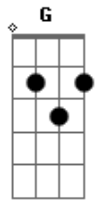

© ukulele-chords.com