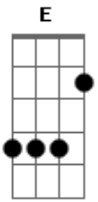

© ukulele-chords.com