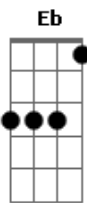

Intro: Eb Ab Eb

SoloIntro

[Primeira Parte]

Eb
Tem roupa espalhada no chão
E um lençol todo amarrotado **Cm7**
A gente fez em alto e bom som
O amor que esquenta até o ar condicionado **Ab**
Bagunçamos a vida e o quarto **Gm**

[Pré-Refrão]

Fm **Cm7**
Talvez eu esteja errado
Por tá com alguém que é recém termina **Bb Eb** do
Mas vou te amando enquanto eu posso **Bb**
Se ele reaparecer eu rodo **Ab Bb**

[Refrão]

Eb **Bb2**
Até ele voltar
Sou seu peguete
Seu ficante **Cm7**
Eu sou seu titular
Pode me usar
Como borracha de apagar passado **Ab**
Eu sou amor da sua vida emprestado
Eb **Bb2**
Até ele voltar
Sou seu peguete
Seu ficante **Cm7**
Eu sou seu titular
Pode me usar
Como borracha de apagar passado **Ab**
Eu sou amor da sua vida emprestado **Eb**

[Solo] Bb2 Cm7 Ab

[Primeira Parte]

Eb
Tem roupa espalhada no chão
E um lençol todo amarrotado **Bb Cm7** do
A gente fez em alto e bom som
O amor que esquenta até o ar condicionado **Ab**
Bagunçamos a vida e o quarto **Gm**
[Pré-Refrão]
Fm **Cm7**
Talvez eu esteja errado
Por tá com alguém que é recém termina **Bb Eb** do
Mas vou te amando enquanto eu posso **Bb**
Se ele reaparecer eu rodo **Ab**
Eu rodo **Bb Ab Bb**

[Refrão]

Eb **Bb2**
Até ele voltar
Sou seu peguete
Seu ficante **Cm7**
Eu sou seu titular
Pode me usar **Ab**
Como borracha de apagar passado
Eu sou amor da sua vida emprestado
Eb **Bb2**
Até ele voltar
Sou seu peguete
Seu ficante **Cm7**
Eu sou seu titular
Pode me usar **Ab**
Como borracha de apagar passado **Eb Bb2**
Eu sou amor da sua vida emprestado

Cm7 **Ab**
Como borracha de apagar passado
Eb
Eu sou amor da sua vida emprestado

Acordes