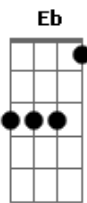

Intro: Eb Ab Eb

SoloIntro

[Primeira Parte]

Eb
Tem roupa espalhada no chão
E um lençol todo amarrotado **Cm7**
A gente fez em alto e bom som
O amor que esquenta até o ar condicionado **Ab**
Bagunçamos a vida e o quarto **Gm**

[Pré-Refrão]

Fm **Cm7**
Talvez eu esteja errado
Por tá com alguém que é recém termina **Bb Eb** do
Mas vou te amando enquanto eu posso **Bb**
Se ele reaparecer eu rodo **Ab Bb**

[Refrão]

Eb **Bb2**
Até ele voltar
Sou seu peguete
Seu ficante **Cm7**
Eu sou seu titular
Pode me usar
Como borracha de apagar passado **Ab**
Eu sou amor da sua vida emprestado
Eb **Bb2**
Até ele voltar
Sou seu peguete
Seu ficante **Cm7**
Eu sou seu titular
Pode me usar
Como borracha de apagar passado **Ab**
Eu sou amor da sua vida emprestado **Eb**

[Solo] Bb2 Cm7 Ab

[Primeira Parte]

Eb
Tem roupa espalhada no chão
E um lençol todo amarrotado **Bb Cm7** do
A gente fez em alto e bom som
O amor que esquenta até o ar condicionado **Ab**
Bagunçamos a vida e o quarto **Gm**
[Pré-Refrão]
Fm **Cm7**
Talvez eu esteja errado
Por tá com alguém que é recém termina **Bb Eb** do
Mas vou te amando enquanto eu posso **Bb**
Se ele reaparecer eu rodo **Ab**
Eu rodo **Bb Ab Bb**

[Refrão]

Eb **Bb2**
Até ele voltar
Sou seu peguete
Seu ficante **Cm7**
Eu sou seu titular
Pode me usar **Ab**
Como borracha de apagar passado
Eu sou amor da sua vida emprestado
Eb **Bb2**
Até ele voltar
Sou seu peguete
Seu ficante **Cm7**
Eu sou seu titular
Pode me usar **Ab**
Como borracha de apagar passado **Eb Bb2**
Eu sou amor da sua vida emprestado
Cm7 **Ab**
Como borracha de apagar passado
Eu sou amor da sua vida emprestado **Eb**

Acordes