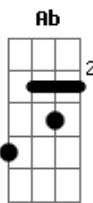

© ukulele-chords.com