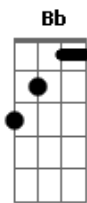

© ukulele-chords.com