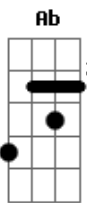

© ukulele-chords.com