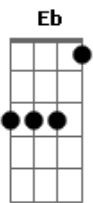

Intro: Eb Ab Eb

SoloIntro

[Primeira Parte]

Eb
Tem roupa espalhada no chão
E um lençol todo amarrotado **Cm7**
A gente fez em alto e bom som
O amor que esquenta até o ar condicionado **Ab**
Bagunçamos a vida e o quarto **Gm**

[Pré-Refrão]

Fm **Cm7**
Talvez eu esteja errado
Por tá com alguém que é recém termina **Bb Eb** do
Mas vou te amando enquanto eu posso **Bb**
Se ele reaparecer eu rodo **Ab Bb**

[Refrão]

Eb **Bb2**
Até ele voltar
Sou seu peguete
Seu ficante **Cm7**
Eu sou seu titular
Pode me usar
Como borracha de apagar passado **Ab**
Eu sou amor da sua vida emprestado
Eb **Bb2**
Até ele voltar
Sou seu peguete
Seu ficante **Cm7**
Eu sou seu titular
Pode me usar
Como borracha de apagar passado **Ab**
Eu sou amor da sua vida emprestado **Eb**

[Solo] Bb2 Cm7 Ab

[Primeira Parte]

Eb
Tem roupa espalhada no chão
E um lençol todo amarrotado **Bb Cm7** do
A gente fez em alto e bom som
O amor que esquenta até o ar condicionado **Ab**
Bagunçamos a vida e o quarto **Gm**
[Pré-Refrão]
Fm **Cm7**
Talvez eu esteja errado
Por tá com alguém que é recém termina **Bb Eb** do
Mas vou te amando enquanto eu posso **Bb**
Se ele reaparecer eu rodo **Ab**
Eu rodo **Bb Ab Bb**

[Refrão]

Eb **Bb2**
Até ele voltar
Sou seu peguete
Seu ficante **Cm7**
Eu sou seu titular
Pode me usar **Ab**
Como borracha de apagar passado
Eu sou amor da sua vida emprestado
Eb **Bb2**
Até ele voltar
Sou seu peguete
Seu ficante **Cm7**
Eu sou seu titular
Pode me usar **Ab**
Como borracha de apagar passado **Eb Bb2**
Eu sou amor da sua vida emprestado

Cm7 **Ab**
Como borracha de apagar passado
Eb
Eu sou amor da sua vida emprestado

Acordes

© ukulele-chords.com