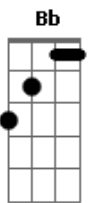

Felipe Araújo - Amor Emprestado

tom:

Intro: Eb Ab Eb

SoloIntro

[Primeira Parte]

Eb
 Tem roupa espalhada no chão
 E um lençol todo amarrotado **Cm7**
 A gente fez em alto e bom som
 O amor que esquenta até o ar condicionado **Ab**
 Bagunçamos a vida e o quarto **Gm**

[Solo] Bb2 Cm7 Ab

[Primeira Parte]

Eb
 Tem roupa espalhada no chão
 E um lençol todo amarrotado **Bb Cm7** do
 A gente fez em alto e bom som
 O amor que esquenta até o ar condicionado **Ab**
 Bagunçamos a vida e o quarto **Gm**
 [Pré-Refrão]
Fm **Cm7**
 Talvez eu esteja errado
 Por tá com alguém que é recém termina **Bb Eb** do
 Mas vou te amando enquanto eu posso **Bb**
 Se ele reaparecer eu rodo **Ab**
 Eu rodo **Bb Ab Bb**

[Refrão]

Eb **Bb2**
 Até ele voltar
 Sou seu peguete
 Seu ficante **Cm7**
 Eu sou seu titular
 Pode me usar **Ab**
 Como borracha de apagar passado
 Eu sou amor da sua vida emprestado
Eb **Bb2**
 Até ele voltar
 Sou seu peguete
 Seu ficante **Cm7**
 Eu sou seu titular
 Pode me usar **Ab**
 Como borracha de apagar passado **Eb Bb2**
 Eu sou amor da sua vida emprestado

Cm7 **Ab**
 Como borracha de apagar passado
Eb
 Eu sou amor da sua vida emprestado

Acordes

© ukulele-chords.com

© ukulele-chords.com

© ukulele-chords.com

© ukulele-chords.com

© ukulele-chords.com

© ukulele-chords.com