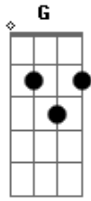

Felipe Araújo - Aerocorpo

Tom: C
Intro: F G Am C

Am F
O seu abraço é tão gostoso

Já que cê não sente

Da ele pra mim

G
Deixa ele pra mim

Am
Esse seu beijo zica

F C
Se encostar na minha boca

Bate e fica

G
Sempre bate e fica

Am
Esse sorriso é arma letal

F
Tava na reta

Me atingiu primeiro

C G
Me derrubou quando abriu

Já quero o ano inteiro

Dm
Você sem roupa

G
Se acaso cê voar

Am
Cê volta pra pousar

C
Aqui no meu aerocorpo

Acordes

© ukulele-chords.com

© ukulele-chords.com

© ukulele-chords.com

© ukulele-chords.com