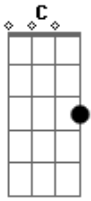

Felipe Araújo - Aerocorpo

Tom: C
Intro: F G Am C

Am F
O seu abraço é tão gostoso

Já que cê não sente

Da ele pra mim

G
Deixa ele pra mim

Am
Esse seu beijo zica

F C
Se encostar na minha boca

Bate e fica

G
Sempre bate e fica

Am
Esse sorriso é arma letal

F
Tava na reta

Me atingiu primeiro

C G
Me derrubou quando abriu

Já quero o ano inteiro

Dm
Você sem roupa

F
É brisa boa

C G
Viagem pro resto da vida

F G
Pro resto da vida

Aqui ou lá

G
Até sem decolar

Am
Dou a volta no mundo

C
Se a nave for seu corpo

F
Aqui ou lá

G
Se acaso cê voar

Am
Cê volta pra pousar

C
Aqui no meu aerocorpo

Acordes

© ukulele-chords.com

© ukulele-chords.com

© ukulele-chords.com

© ukulele-chords.com