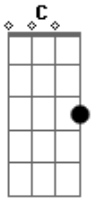

Felipe Araújo - Aerocorpo

Tom: C
Intro: F G Am C

Am F
O seu abraço é tão gostoso

Já que cê não sente

Da ele pra mim

G
Deixa ele pra mim

Am
Esse seu beijo zica

F C
Se encostar na minha boca

Bate e fica

G
Sempre bate e fica

Am
Esse sorriso é arma letal

F
Tava na reta

Me atingiu primeiro

C G
Me derrubou quando abriu

Já quero o ano inteiro

Dm
Você sem roupa

F
É brisa boa

C G
Viagem pro resto da vida

F G
Pro resto da vida

F
Aqui ou lá

G
Até sem decolar

Am
Dou a volta no mundo

C
Se a nave for seu corpo

F
Aqui ou lá

G
Se acaso cê voar

Am
Cê volta pra pousar

C
Aqui no meu aerocorpo

Acordes

© ukulele-chords.com