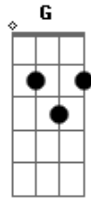

Felipe Araújo - Aerocorpo

Tom: C
Intro: F G Am C

Am F
O seu abraço é tão gostoso

Já que cê não sente

Da ele pra mim

G
Deixa ele pra mim

Am
Esse seu beijo zica

F C
Se encostar na minha boca

Bate e fica

G
Sempre bate e fica

Am
Esse sorriso é arma letal

F
Tava na reta

Me atingiu primeiro

C G
Me derrubou quando abriu

Já quero o ano inteiro

Dm
Você sem roupa

G
Se acaso cê voar

Am
Cê volta pra pousar

C
Aqui no meu aerocorpo

Acordes

© ukulele-chords.com

© ukulele-chords.com

© ukulele-chords.com

© ukulele-chords.com