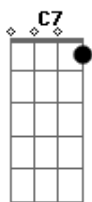

© ukulele-chords.com