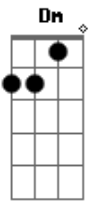

© ukulele-chords.com