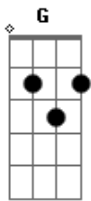

Felipe Amorim - Teus Sinais

tom: D

Eu não sei como agir ^{Dm}
Quando a gente esbarra ^F
Não sei se eu te encaro ou se viro a cara ^{Am}
Assim me deixa sem graça ^G
Tu passa, não fala ^F
Mas olha no olho

^{Dm} Deixando a vontade de sentir o teu copo de novo ^{Am}
^G Eu sei que tu me quer, tu só não abre o jogo
^{C G F} Teus sinais
Estão confundindo minha cabeça
^{Dm} Seu corpo nega mas sua boca dá certeza
^{Am} Quando me morde, quando me beija
^G Quando a sua língua deixa a minha língua presa

Acordes

© ukulele-chords.com

© ukulele-chords.com

© ukulele-chords.com

© ukulele-chords.com

© ukulele-chords.com

© ukulele-chords.com