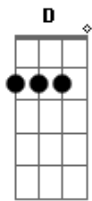

Felipe Amorim - Teus Sinais

tom: D

Eu não sei como agir ^{Dm}
Quando a gente esbarra ^F
Não sei se eu te encaro ou se viro a cara ^{Am}
Assim me deixa sem graça ^G
Tu passa, não fala ^F
Mas olha no olho

^{Dm} Deixando a vontade de sentir o teu copo de novo ^{Am}
^G Eu sei que tu me quer, tu só não abre o jogo
^{C G F} Teus sinais
Estão confundindo minha cabeça
^{Dm} Seu corpo nega mas sua boca dá certeza
^{Am} Quando me morde, quando me beija
^G Quando a sua língua deixa a minha língua presa

Acordes