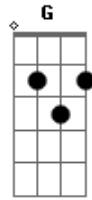

Felipe Amorim - Jorge e Mateus (part. Zé Vaqueiro)

tom:

Am

De manhã, de tarde e a noite
 Eu passo pensando em você
 Fico o dia todo louco pra te ver

A minha boca quer seu beijo
 E os meus olhos quer olhar
 Teu corpo despido a me dominar

[Refrão]

Oh, morena vem cá
 Deixa eu te amar
 Tocou Jorge e Mateus
 E a saudade bateu

Dm

Ah, se essas paredes não falassem
 Ah, se essa cama não lembrasse
 O amor que tu me deu
 Foi o que me fudeu

Dm

Morena vem cá
 Deixa eu te amar
 Tocou Jorge e Mateus
 E a saudade bateu

Dm

Ah, se essas paredes não falassem
 Ah, se essa cama não lembrasse
 O amor que tu me deu
 Foi o que me fudeu

Acordes

© ukulele-chords.com

© ukulele-chords.com

© ukulele-chords.com

© ukulele-chords.com

© ukulele-chords.com