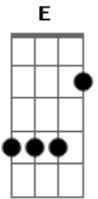

Felipe Amorim - Detalhe Pendente

tom:

Intro: D E G D

Bm D
Como é que a gente faz
E
Quando a relação acaba
G Bm
E o sentimento não

D
Pra onde é que a gente vai?
E
Quando a gente se evita

G
Mas a vida joga a gente na mesma direção

[Primeira Parte]

Bm D
O povo fala de você pra mim
E
O povo fala de mim pra você
G D

Acordes

© ukulele-chords.com

© ukulele-chords.com

© ukulele-chords.com

© ukulele-chords.com

© ukulele-chords.com

© ukulele-chords.com

Nada conspira pra gente se esquecer

A
E a saudade vai acumulando
Em
A gente engole cada ?eu te amo?
G
Meu coração vai sofrendo calado
D
Igual ao seu aí do outro lado

A
A gente tenta até seguir em frente
Em
Mas só que tem um detalhe pendente
G D
É que o amor não terminou junto com a gente