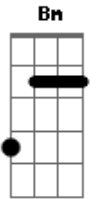

© ukulele-chords.com