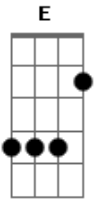

Felipe Amorim - Detalhe Pendente

tom:

Intro: D E G D

Bm D
Como é que a gente faz
E
Quando a relação acaba
G Bm
E o sentimento não

D
Pra onde é que a gente vai?
E
Quando a gente se evita

G
Mas a vida joga a gente na mesma direção

[Primeira Parte]

Bm D
O povo fala de você pra mim
E
O povo fala de mim pra você
G D

Acordes

© ukulele-chords.com

© ukulele-chords.com

© ukulele-chords.com

© ukulele-chords.com

© ukulele-chords.com

© ukulele-chords.com

Nada conspira pra gente se esquecer

A
E a saudade vai acumulando
Em
A gente engole cada ?eu te amo?
G
Meu coração vai sofrendo calado
D
Igual ao seu aí do outro lado

A
A gente tenta até seguir em frente
Em
Mas só que tem um detalhe pendente
G D
É que o amor não terminou junto com a gente