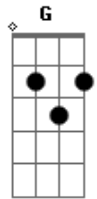

Felipe Amorim - Detalhe Pendente

tom:

Intro: D E G D

Bm D
Como é que a gente faz
E
Quando a relação acaba
G Bm
E o sentimento não

D
Pra onde é que a gente vai?
E
Quando a gente se evita

G
Mas a vida joga a gente na mesma direção

[Primeira Parte]

Bm D
O povo fala de você pra mim
E
O povo fala de mim pra você
G D

Acordes

© ukulele-chords.com

© ukulele-chords.com

© ukulele-chords.com

© ukulele-chords.com

© ukulele-chords.com

© ukulele-chords.com

Nada conspira pra gente se esquecer

A
E a saudade vai acumulando
Em
A gente engole cada ?eu te amo?
G
Meu coração vai sofrendo calado
D
Igual ao seu aí do outro lado

A
A gente tenta até seguir em frente
Em
Mas só que tem um detalhe pendente
G D
É que o amor não terminou junto com a gente