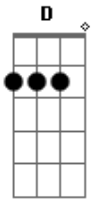

Felipe Amorim - Detalhe Pendente

tom:

Intro: D E G D

Bm D
Como é que a gente faz
E
Quando a relação acaba
G Bm
E o sentimento não

D
Pra onde é que a gente vai?
E
Quando a gente se evita

G
Mas a vida joga a gente na mesma direção

[Primeira Parte]

Bm D
O povo fala de você pra mim
E
O povo fala de mim pra você
G D

Acordes

© ukulele-chords.com

© ukulele-chords.com

© ukulele-chords.com

© ukulele-chords.com

© ukulele-chords.com