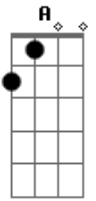

Felipe Amorim - Detalhe Pendente

tom:

Intro: D E G D

Bm D
Como é que a gente faz
E
Quando a relação acaba
G Bm
E o sentimento não

D
Pra onde é que a gente vai?
E
Quando a gente se evita

G
Mas a vida joga a gente na mesma direção

[Primeira Parte]

Bm D
O povo fala de você pra mim
E
O povo fala de mim pra você
G D

Acordes

© ukulele-chords.com

© ukulele-chords.com

© ukulele-chords.com

© ukulele-chords.com

© ukulele-chords.com

© ukulele-chords.com

Nada conspira pra gente se esquecer

A
E a saudade vai acumulando
Em
A gente engole cada ?eu te amo?
G
Meu coração vai sofrendo calado
D
Igual ao seu aí do outro lado

A
A gente tenta até seguir em frente
Em
Mas só que tem um detalhe pendente
G D
É que o amor não terminou junto com a gente