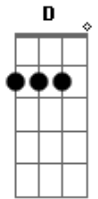

Felipe Amorim - Detalhe Pendente

tom:

Intro: D E G D

Bm D
Como é que a gente faz
E
Quando a relação acaba
G Bm
E o sentimento não

D
Pra onde é que a gente vai?
E
Quando a gente se evita

G
Mas a vida joga a gente na mesma direção

[Primeira Parte]

Bm D
O povo fala de você pra mim
E
O povo fala de mim pra você
G D

Acordes

© ukulele-chords.com

© ukulele-chords.com

© ukulele-chords.com

© ukulele-chords.com

© ukulele-chords.com