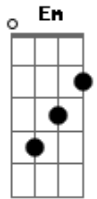

© ukulele-chords.com

Nada conspira pra gente se esquecer

A
E a saudade vai acumulando
Em
A gente engole cada ?eu te amo?
G
Meu coração vai sofrendo calado
D
Igual ao seu aí do outro lado

A
A gente tenta até seguir em frente
Em
Mas só que tem um detalhe pendente
G D
É que o amor não terminou junto com a gente

[Solo] D A Em G

Se não chora bebendo, bebe chorando