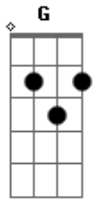

Felipe Amorim - Detalhe Pendente

tom:

Intro: D E G D

Bm D
Como é que a gente faz
E
Quando a relação acaba
G Bm
E o sentimento não

D
Pra onde é que a gente vai?
E
Quando a gente se evita

G
Mas a vida joga a gente na mesma direção

[Primeira Parte]

Bm D
O povo fala de você pra mim
E
O povo fala de mim pra você
G D

Acordes

© ukulele-chords.com

© ukulele-chords.com

© ukulele-chords.com

© ukulele-chords.com

© ukulele-chords.com

© ukulele-chords.com

Nada conspira pra gente se esquecer

A
E a saudade vai acumulando
Em
A gente engole cada ?eu te amo?
G
Meu coração vai sofrendo calado
D
Igual ao seu aí do outro lado

A
A gente tenta até seguir em frente
Em
Mas só que tem um detalhe pendente
G D
É que o amor não terminou junto com a gente