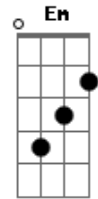

Felipe Amorim - Detalhe Pendente

tom:

Intro: D E G D

Bm D
Como é que a gente faz
E
Quando a relação acaba
G Bm
E o sentimento não

D
Pra onde é que a gente vai?
E
Quando a gente se evita

G
Mas a vida joga a gente na mesma direção

[Primeira Parte]

Bm D
O povo fala de você pra mim
E
O povo fala de mim pra você
G D

Acordes

© ukulele-chords.com

© ukulele-chords.com

© ukulele-chords.com

© ukulele-chords.com

© ukulele-chords.com

© ukulele-chords.com

Nada conspira pra gente se esquecer

A
E a saudade vai acumulando
Em
A gente engole cada ?eu te amo?
G
Meu coração vai sofrendo calado
D
Igual ao seu aí do outro lado

A
A gente tenta até seguir em frente
Em
Mas só que tem um detalhe pendente
G D
É que o amor não terminou junto com a gente