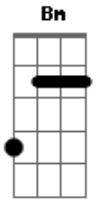

Felipe Amorim - Detalhe Pendente

tom:

Intro: D E G D

Bm D
Como é que a gente faz
E
Quando a relação acaba
G Bm
E o sentimento não

D
Pra onde é que a gente vai?
E
Quando a gente se evita

G
Mas a vida joga a gente na mesma direção

[Primeira Parte]

Bm D
O povo fala de você pra mim
E
O povo fala de mim pra você
G D

Acordes

© ukulele-chords.com

© ukulele-chords.com

© ukulele-chords.com

© ukulele-chords.com

© ukulele-chords.com

© ukulele-chords.com

Nada conspira pra gente se esquecer

A
E a saudade vai acumulando
Em
A gente engole cada ?eu te amo?
G
Meu coração vai sofrendo calado
D
Igual ao seu aí do outro lado

A
A gente tenta até seguir em frente
Em
Mas só que tem um detalhe pendente
G D
É que o amor não terminou junto com a gente