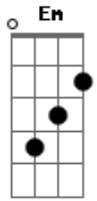

Felipe Amorim - Detalhe Pendente

tom:

Intro: D E G D

Bm D
Como é que a gente faz
E
Quando a relação acaba
G Bm
E o sentimento não

D
Pra onde é que a gente vai?
E
Quando a gente se evita

G
Mas a vida joga a gente na mesma direção

[Primeira Parte]

Bm D
O povo fala de você pra mim
E
O povo fala de mim pra você
G D

Acordes

© ukulele-chords.com

© ukulele-chords.com

© ukulele-chords.com

© ukulele-chords.com

© ukulele-chords.com

© ukulele-chords.com

Nada conspira pra gente se esquecer

A
E a saudade vai acumulando
Em
A gente engole cada ?eu te amo?
G
Meu coração vai sofrendo calado
D
Igual ao seu aí do outro lado

A
A gente tenta até seguir em frente
Em
Mas só que tem um detalhe pendente
G D
É que o amor não terminou junto com a gente