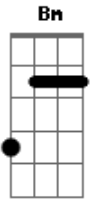

Felipe Amorim - Detalhe Pendente

tom:

Intro: D E G D

Bm D
Como é que a gente faz
E
Quando a relação acaba
G Bm
E o sentimento não

D
Pra onde é que a gente vai?
E
Quando a gente se evita

G
Mas a vida joga a gente na mesma direção

[Primeira Parte]

Bm D
O povo fala de você pra mim
E
O povo fala de mim pra você
G D

Acordes

© ukulele-chords.com

© ukulele-chords.com

© ukulele-chords.com

© ukulele-chords.com

© ukulele-chords.com

© ukulele-chords.com

Nada conspira pra gente se esquecer

A
E a saudade vai acumulando
Em
A gente engole cada ?eu te amo?
G
Meu coração vai sofrendo calado
D
Igual ao seu aí do outro lado

A
A gente tenta até seguir em frente
Em
Mas só que tem um detalhe pendente
G D
É que o amor não terminou junto com a gente