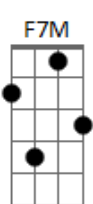

© ukulele-chords.com