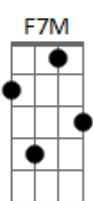

Felipe Achilles - Fala

tom:

Cm (forma dos acordes no tom de **Am**)

Capostrate na 3ª casa
Intro: **Am7 C7M F7M E7**

Am7 Cm7
Fala de uma vez que me ama

Fm7
Tá me esperando na cama

E7
Já colocou seu pijama

Pra dormir comigo hoje?

Am7 Cm7
Me seduz quando joga pra trás

Fm7
Nem sei como faz

E7
Vai com calma, eu tô querendo mais

Am7
Eu tô na moral

Na paz, tô calmo

Cm7
Se cê ficar brava

Eu te acalmo

Fm7
Tamo tranqüilão

Eu me amarro

E7
Vamos dar um perdido lá no carro

Am7
Se você quiser

[Final] **Am7 C7M F7M E7**

Acordes

© ukulele-chords.com

© ukulele-chords.com

© ukulele-chords.com