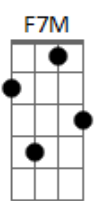

Felipe Achilles - Fala

tom:

Cm (forma dos acordes no tom de **Am**)

Capostrate na 3ª casa
Intro: **Am7 C7M F7M E7**

Am7 Cm7
Fala de uma vez que me ama

Fm7
Tá me esperando na cama

E7
Já colocou seu pijama

Pra dormir comigo hoje?

Am7 Cm7
Me seduz quando joga pra trás

Fm7
Nem sei como faz

E7
Vai com calma, eu tô querendo mais

Am7
Eu tô na moral

Na paz, tô calmo

Cm7
Se cê ficar brava

Eu te acalmo

Fm7
Tamo tranqüilão

Eu me amarro

E7
Vamos dar um perdido lá no carro

Am7
Se você quiser

[Final] **Am7 C7M F7M E7**

Acordes

© ukulele-chords.com

© ukulele-chords.com

© ukulele-chords.com