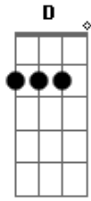

© ukulele-chords.com