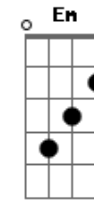

A7 D A7 D
De longe parece, ouviu-se uma prece

A7 D Bm7 Em A7
No vento, nas ondas, na espuma que vem

D A7 D
E emoldura o caminho, que passa o barquinho

G D A7 D A7

Seguindo as estrelas que brilham no céu

D Bm D A7
Mas em dado momento, transformar-se o vento

D Bm7 Em A7
Cessa da lua o clarão

D Bm D A7
E o mar tão bravo, é um desafio

D A7 D
Ao barco sem direção

A7 D A7 D
Com voz de lamento, no meu pensamento

A7 D Bm7 Em A7
Orei ao meu Mestre, com fé sem igual

D A7 D
E voltou a bonança, vitória se alcança

G D A7 D
Olhando pra Cristo, o Eterno Fanal

Acordes

© ukulele-chords.com

© ukulele-chords.com

© ukulele-chords.com

© ukulele-chords.com

© ukulele-chords.com

© ukulele-chords.com