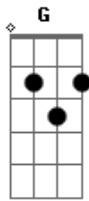

A7 D A7 D
De longe parece, ouviu-se uma prece

A7 D Bm7 Em A7
No vento, nas ondas, na espuma que vem

D A7 D
E emoldura o caminho, que passa o barquinho

G D A7 D A7

Seguindo as estrelas que brilham no céu

D Bm D A7
Mas em dado momento, transformar-se o vento

D Bm7 Em A7
Cessa da lua o clarão

D Bm D A7
E o mar tão bravo, é um desafio

D A7 D
Ao barco sem direção

A7 D A7 D
Com voz de lamento, no meu pensamento

A7 D Bm7 Em A7
Orei ao meu Mestre, com fé sem igual

D A7 D
E voltou a bonança, vitória se alcança

G D A7 D
Olhando pra Cristo, o Eterno Fanal

Acordes

© ukulele-chords.com

© ukulele-chords.com

© ukulele-chords.com

© ukulele-chords.com

© ukulele-chords.com

© ukulele-chords.com