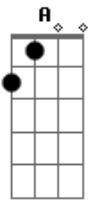

© ukulele-chords.com