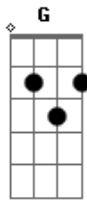

A7 D A7 D
De longe parece, ouviu-se uma prece

A7 D Bm7 Em A7
No vento, nas ondas, na espuma que vem

D A7 D
E emoldura o caminho, que passa o barquinho

G D A7 D A7

Seguindo as estrelas que brilham no céu

D Bm D A7
Mas em dado momento, transformar-se o vento

D Bm7 Em A7
Cessa da lua o clarão

D Bm D A7
E o mar tão bravo, é um desafio

D A7 D
Ao barco sem direção

A7 D A7 D
Com voz de lamento, no meu pensamento

A7 D Bm7 Em A7
Orei ao meu Mestre, com fé sem igual

D A7 D
E voltou a bonança, vitória se alcança

G D A7 D
Olhando pra Cristo, o Eterno Fanal

Acordes

© ukulele-chords.com

© ukulele-chords.com

© ukulele-chords.com

© ukulele-chords.com

© ukulele-chords.com

© ukulele-chords.com