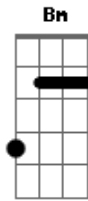

A7 D A7 D
De longe parece, ouviu-se uma prece

A7 D Bm7 Em A7
No vento, nas ondas, na espuma que vem

D A7 D
E emoldura o caminho, que passa o barquinho

G D A7 D A7

Seguindo as estrelas que brilham no céu

D Bm D A7
Mas em dado momento, transformar-se o vento

D Bm7 Em A7
Cessa da lua o clarão

D Bm D A7
E o mar tão bravo, é um desafio

D A7 D
Ao barco sem direção

A7 D A7 D
Com voz de lamento, no meu pensamento

A7 D Bm7 Em A7
Orei ao meu Mestre, com fé sem igual

D A7 D
E voltou a bonança, vitória se alcança

G D A7 D
Olhando pra Cristo, o Eterno Fanal

Acordes

© ukulele-chords.com

© ukulele-chords.com

© ukulele-chords.com

© ukulele-chords.com

© ukulele-chords.com

© ukulele-chords.com