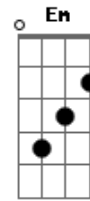

A7 D A7 D
De longe parece, ouviu-se uma prece

A7 D Bm7 Em A7
No vento, nas ondas, na espuma que vem

D A7 D
E emoldura o caminho, que passa o barquinho

G D A7 D A7

Seguindo as estrelas que brilham no céu

D Bm D A7
Mas em dado momento, transformar-se o vento

D Bm7 Em A7
Cessa da lua o clarão

D Bm D A7
E o mar tão bravo, é um desafio

D A7 D
Ao barco sem direção

A7 D A7 D
Com voz de lamento, no meu pensamento

A7 D Bm7 Em A7
Orei ao meu Mestre, com fé sem igual

D A7 D
E voltou a bonança, vitória se alcança

G D A7 D
Olhando pra Cristo, o Eterno Fanal

Acordes

© ukulele-chords.com

© ukulele-chords.com

© ukulele-chords.com

© ukulele-chords.com

© ukulele-chords.com

© ukulele-chords.com