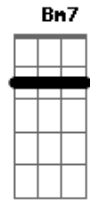

D Bm7 Em A7
Cessa da lua o clarão

D Bm D A7
E o mar tão bravo, é um desafio

D A7 D
Ao barco sem direção

A7 D A7 D
Com voz de lamento, no meu pensamento

A7 D Bm7 Em A7
Orei ao meu Mestre, com fé sem igual

D A7 D
E voltou a bonança, vitória se alcança

G D A7 D
Olhando pra Cristo, o Eterno Fanal

Acordes

© ukulele-chords.com

© ukulele-chords.com

© ukulele-chords.com

© ukulele-chords.com

© ukulele-chords.com

© ukulele-chords.com