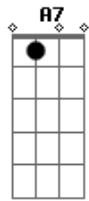

A7 D A7 D
De longe parece, ouviu-se uma prece

A7 D Bm7 Em A7
No vento, nas ondas, na espuma que vem

D A7 D
E emoldura o caminho, que passa o barquinho

G D A7 D A7

Seguindo as estrelas que brilham no céu

D Bm D A7
Mas em dado momento, transformar-se o vento

D Bm7 Em A7
Cessa da lua o clarão

D Bm D A7
E o mar tão bravo, é um desafio

D A7 D
Ao barco sem direção

A7 D A7 D
Com voz de lamento, no meu pensamento

A7 D Bm7 Em A7
Orei ao meu Mestre, com fé sem igual

D A7 D
E voltou a bonança, vitória se alcança

G D A7 D
Olhando pra Cristo, o Eterno Fanal

Acordes

© ukulele-chords.com

© ukulele-chords.com

© ukulele-chords.com

© ukulele-chords.com

© ukulele-chords.com

© ukulele-chords.com