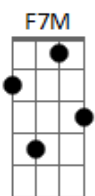

Feli Telesco - Andr6meda

tom:

Intro: Am Am

[Primeira Parte]

Am E
Es notorio mi cansancio
Dm C E
Me cans6 de esta espiral
Am E
Hoy vuelo
Dm C E Am
Tras el sol me encontrar6s

Am E
Soy tu religi6n y karma
Dm C E Am
La imagen de la divinidad
E Dm
Hoy brillante, ma6ana opaca
C E
Estoy cantando en la oscuridad

[Pre-coro]

Am Dm E
Y lucho por encontrarte
F7M
Para poder este nudo desarmar
Am Dm
Vine cambiando las palabras
C E
Intentando hacerlas rimar

[Refr6o]

Am E Dm
Inalcanzable sol de sangre
C E
Soy imposible de atrapar
Am E Dm
Impresionante sinfon6a
C E
Desde Argentina hasta Andr6meda

Am E Dm
Tu contundente gran mentira
C E
Ahora se r6e en soledad
Am E Dm
Siempre mi propia armon6a
C E
Nunca fui una estrella m6s

(Am)

[Segunda Parte]

Am E Dm
El tiempo corre una carrera
C E
Y el momento llegar6
Am E Dm

Acordes

© ukulele-chords.com