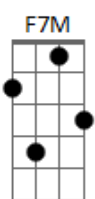

Feli Telesco - Andr6meda

tom:

Intro: Am Am

[Primeira Parte]

Am E
Es notorio mi cansancio
Dm C E
Me cans6 de esta espiral
Am E
Hoy vuelo
Dm C E Am
Tras el sol me encontrar6s

Am E
Soy tu religi6n y karma
Dm C E Am
La imagen de la divinidad
E Dm
Hoy brillante, ma6ana opaca
C E
Estoy cantando en la oscuridad

[Pre-coro]

Am Dm E
Y lucho por encontrarte
F7M
Para poder este nudo desarmar
Am Dm
Vine cambiando las palabras
C E
Intentando hacerlas rimar

[Refr6o]

Am E Dm
Inalcanzable sol de sangre
C E
Soy imposible de atrapar
Am E Dm
Impresionante sinfon6a
C E
Desde Argentina hasta Andr6meda

Am E Dm
Tu contundente gran mentira
C E
Ahora se r6e en soledad
Am E Dm
Siempre mi propia armon6a
C E
Nunca fui una estrella m6s

(Am)

[Segunda Parte]

Am E Dm
El tiempo corre una carrera
C E
Y el momento llegar6
Am E Dm

Acordes

© ukulele-chords.com