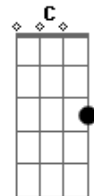

## Acordes

© ukulele-chords.com

© ukulele-chords.com

© ukulele-chords.com

© ukulele-chords.com

© ukulele-chords.com

Las galaxias alineadas  
C E  
Y mi odio descansa en paz  
[Pre-coro]  
Am Dm E  
Soy tu religi6n y karma  
F7M  
La imagen de la divinidad  
Am Dm E  
Hoy brillante, ma6ana opaca  
C E  
Estoy cantando en la oscuridad  
[Refr6o]

Am E Dm  
Inalcanzable sol de sangre  
C E  
Soy imposible de atrapar  
Am E Dm  
Impresionante sinfon6a  
C E  
Desde Venus hasta Andr6meda

Am E Dm  
Tu contundente gran mentira  
C E  
Ahora se r6e en soledad  
Am E Dm  
Siempre mi propia armon6a  
C E  
Nunca fui una estrella m6s