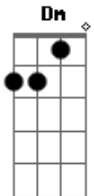

## Acordes

© ukulele-chords.com

© ukulele-chords.com

© ukulele-chords.com

© ukulele-chords.com

© ukulele-chords.com

Las galaxias alineadas  
C E  
Y mi odio descansa en paz  
[Pre-coro]  
Am Dm E  
Soy tu religi6n y karma  
F7M  
La imagen de la divinidad  
Am Dm E  
Hoy brillante, ma6ana opaca  
C E  
Estoy cantando en la oscuridad  
[Refr6o]

Am E Dm  
Inalcanzable sol de sangre  
C E  
Soy imposible de atrapar  
Am E Dm  
Impresionante sinfon6a  
C E  
Desde Venus hasta Andr6meda

Am E Dm  
Tu contundente gran mentira  
C E  
Ahora se r6e en soledad  
Am E Dm  
Siempre mi propia armon6a  
C E  
Nunca fui una estrella m6s