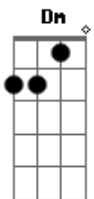

## Acordes

© ukulele-chords.com

© ukulele-chords.com

© ukulele-chords.com

© ukulele-chords.com

© ukulele-chords.com

Las galaxias alineadas  
C E  
Y mi odio descansa en paz  
[Pre-coro]  
Am Dm E  
Soy tu religi6n y karma  
F7M  
La imagen de la divinidad  
Am Dm E  
Hoy brillante, ma6ana opaca  
C E  
Estoy cantando en la oscuridad  
[Refr6o]

Am E Dm  
Inalcanzable sol de sangre  
C E  
Soy imposible de atrapar  
Am E Dm  
Impresionante sinfon6a  
C E  
Desde Venus hasta Andr6meda

Am E Dm  
Tu contundente gran mentira  
C E  
Ahora se r6e en soledad  
Am E Dm  
Siempre mi propia armon6a  
C E  
Nunca fui una estrella m6s