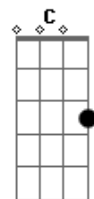

## Acordes

© ukulele-chords.com

© ukulele-chords.com

© ukulele-chords.com

© ukulele-chords.com

© ukulele-chords.com

Las galaxias alineadas  
C E  
Y mi odio descansa en paz  
[Pre-coro]  
Am Dm E  
Soy tu religi6n y karma  
F7M  
La imagen de la divinidad  
Am Dm E  
Hoy brillante, ma6ana opaca  
C E  
Estoy cantando en la oscuridad  
[Refr6o]

Am E Dm  
Inalcanzable sol de sangre  
C E  
Soy imposible de atrapar  
Am E Dm  
Impresionante sinfon6a  
C E  
Desde Venus hasta Andr6meda

Am E Dm  
Tu contundente gran mentira  
C E  
Ahora se r6e en soledad  
Am E Dm  
Siempre mi propia armon6a  
C E  
Nunca fui una estrella m6s