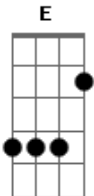

© ukulele-chords.com