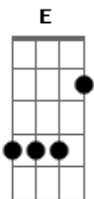

© ukulele-chords.com