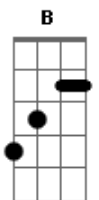

# FELAE - Shofar

Tom: Gb

(com acordes na forma de E )

Capostrate na 2ª casa

Intro: Db B A E A E

Db B A E A E

Preciso de Você

Db B A E A E

A B  
Desejo conhecer-te além do que eu ouvi falar

Db  
Vem, desça ou deixe eu subir

E E  
Me encontre e deixe eu te encontrar

A B Db E E  
Pois quero queimar, eu quero queimar por ti, por ti

A B  
Abra as portas da cidade, o Rei vem

( A B Db E E )

A B  
O Rei já está aqui, junto, dentre de mim

Db E E  
Glória, Glória a Ele