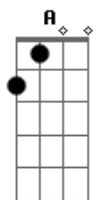

A B
Desejo conhecer-te além do que eu ouvi falar

Db
Vem, desça ou deixe eu subir

E E
Me encontre e deixe eu te encontrar

A B Db E E
Pois quero queimar, eu quero queimar por ti, por ti

A B
Abra as portas da cidade, o Rei vem

(A B Db E E)

A B
O Rei já está aqui, junto, dentre de mim

Db E E
Glória, Glória a Ele

Acordes

© ukulele-chords.com

© ukulele-chords.com

© ukulele-chords.com

© ukulele-chords.com