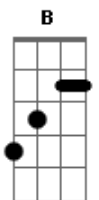

FELAE - Shofar

Tom: Gb

(com acordes na forma de E)

Capostrate na 2ª casa

Intro: Db B A E A E

Db B A E A E

Preciso de Você

Db B A E A E

A B
Desejo conhecer-te além do que eu ouvi falar

Db
Vem, desça ou deixe eu subir

E E
Me encontre e deixe eu te encontrar

A B Db E E
Pois quero queimar, eu quero queimar por ti, por ti

A B
Abra as portas da cidade, o Rei vem

(A B Db E E)

A B
O Rei já está aqui, junto, dentre de mim

Db E E
Glória, Glória a Ele

Acordes

© ukulele-chords.com

© ukulele-chords.com

© ukulele-chords.com

© ukulele-chords.com