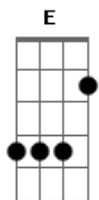

FELAE - Shofar

Tom: Gb

(com acordes na forma de E)

Capostrate na 2ª casa

Intro: Db B A E A E

Db B A E A E

Preciso de Você

Db B A E A E

A B
Desejo conhecer-te além do que eu ouvi falar

Db
Vem, desça ou deixe eu subir

E E
Me encontre e deixe eu te encontrar

A B Db E E
Pois quero queimar, eu quero queimar por ti, por ti

A B
Abra as portas da cidade, o Rei vem

(A B Db E E)

A B
O Rei já está aqui, junto, dentre de mim

Db E E
Glória, Glória a Ele

Acordes

© ukulele-chords.com

© ukulele-chords.com

© ukulele-chords.com

© ukulele-chords.com