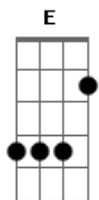

FELAE - Shofar

Tom: Gb

(com acordes na forma de E)

Capostrate na 2ª casa

Intro: Db B A E A E

Db B A E A E

Preciso de Você

Db B A E A E

Anseio por Você

Db B
De ti eu sinto falta, não por qualquer ausência
E E A E B

Mas sim por deficiência em minha entrega

Db B E E A E
Mas hoje acaba, hoje zera, hoje muda, recomeça
Db B E E A E B

Mas hoje acaba, hoje zera, hoje muda, recomeça

A B
Desejo conhecer-te além do que eu ouvi falar

Db
Vem, desça ou deixe eu subir

E E
Me encontre e deixe eu te encontrar

A B Db E E
Pois quero queimar, eu quero queimar por ti, por ti

A B
Abra as portas da cidade, o Rei vem

(A B Db E E)

A B
O Rei já está aqui, junto, dentre de mim

Db E E
Glória, Glória a Ele

Acordes

© ukulele-chords.com