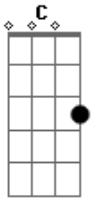

FELAE - Laodicéia

Tom: C

apotraste na 1ª casa [Intro] G D

Em C
 Vim trocar minhas vestes
 G
 Vim comprar teu ouro
 D
 Vim ungir meus olhos para ver
 Em C G D
 Ouvi tua voz e a segui até este lugar
 C G D
 Só trago esta caixa, em mãos, e o meu coração

(Em C G D)

C G
 Jesus, veja o que gravei
 Em D
 Em minha aliança está o Teu Nome
 C G
 Espírito do Vivo Deus,
 Em D

A porta está aberta, pode entrar!

(Em C G D)

C G
 Eu vim por Você
 Em D
 Eu vim pra Você me ver
 C G
 Eu vim por Você
 Em D
 Eu vim pra Você me ter

Em C
 Eu vim por Você
 G D
 Eu vim pra Você me ver
 Em C
 Eu vim por Você
 G D
 Eu vim pra Você me ter

[Final] C G G

Acordes

© ukulele-chords.com

© ukulele-chords.com

© ukulele-chords.com

© ukulele-chords.com