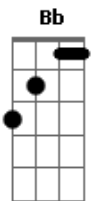

Feixe de Luz - Novo Dia

tom:

Intro: F C Bb C C
F C Bb C C
F C Bb C C

F C Se o passado é um fardo
Bb C Para os olhos que choraram algum dia
F C E se flores são espinhos
Bb C Que feriram pés descalços algum dia
F C Abra os olhos um instante
Bb Vem surgindo lá distante
C C Novo dia

F C De sentir esse ar
Bb C Rarefeito que eu respiro
F C Le_ve como manhã
Bb C De ouvir esse som raro
F C Feito melodia
Bb C Novo como o amanhã

F C De sentir esse ar
Bb C Rarefeito que eu respiro
F C Le_ve como manhã

Acordes

© ukulele-chords.com

© ukulele-chords.com

© ukulele-chords.com

© ukulele-chords.com

F C De ouvir esse som raro
Bb C Feito melodia
F C Bb Novo como o amanhã

F C Se você for dormir com o peito
Bb C Repleto de frio e de medo
F C Lembra do sol de manhã e do vento
Bb C No rosto soprando os cabelos
F C Escolha aquela canção
Bb C Que relembre aqueles melhores momentos
F C Que te tire daqui e te leve
Bb C Pra onde você possa sorrir