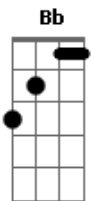

# Feixe de Luz - Novo Dia

tom:

Intro: F C Bb C C  
F C Bb C C  
F C Bb C C

F C Se o passado é um fardo  
Bb C Para os olhos que choraram algum dia  
F C E se flores são espinhos  
Bb C Que feriram pés descalços algum dia  
F C Abra os olhos um instante  
Bb Vem surgindo lá distante  
C C Novo dia

F C De sentir esse ar  
Bb C Rarefeito que eu respiro  
F C Le\_ve como manhã  
Bb C De ouvir esse som raro  
F C Feito melodia  
Bb C Novo como o amanhã

F C De sentir esse ar  
Bb C Rarefeito que eu respiro  
F C Le\_ve como manhã

## Acordes

© ukulele-chords.com

© ukulele-chords.com

© ukulele-chords.com

© ukulele-chords.com

F C De ouvir esse som raro  
Bb C Feito melodia  
F C Bb Novo como o amanhã

F C Se você for dormir com o peito  
Bb C Repleto de frio e de medo  
F C Lembra do sol de manhã e do vento  
Bb C No rosto soprando os cabelos  
F C Escolha aquela canção  
Bb C Que relembre aqueles melhores momentos  
F C Que te tire daqui e te leve  
Bb C Pra onde você possa sorrir