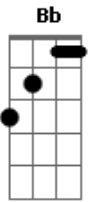

Feixe de Luz - Novo Dia

tom:

Intro: F C Bb C C
F C Bb C C
F C Bb C C

F C Se o passado é um fardo
Bb C Para os olhos que choraram algum dia
F C E se flores são espinhos
Bb C Que feriram pés descalços algum dia
F C Abra os olhos um instante
Bb Vem surgindo lá distante
C C Novo dia

F C De sentir esse ar
Bb C Rarefeito que eu respiro
F C Le_ve como manhã
Bb C De ouvir esse som raro
F C Feito melodia
Bb C Novo como o amanhã

F C De sentir esse ar
Bb C Rarefeito que eu respiro
F C Le_ve como manhã

Acordes

© ukulele-chords.com

© ukulele-chords.com

© ukulele-chords.com

© ukulele-chords.com

F C De ouvir esse som raro
Bb C Feito melodia
F C Bb Novo como o amanhã
F C Se você for dormir com o peito
Bb C Repleto de frio e de medo
F C Lembra do sol de manhã e do vento
Bb C No rosto soprando os cabelos
F C Escolha aquela canção
Bb C Que relembre aqueles melhores momentos
F C Que te tire daqui e te leve
Bb C Pra onde você possa sorrir