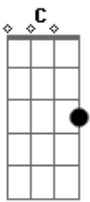

Feixe de Luz - Novo Dia

tom:

Intro: F C Bb C C
F C Bb C C
F C Bb C C

F C Se o passado é um fardo
Bb C Para os olhos que choraram algum dia
F C E se flores são espinhos
Bb C Que feriram pés descalços algum dia
F C Abra os olhos um instante
Bb Vem surgindo lá distante
C C Novo dia

F C Apontou no horizonte
Bb C Claro feito diamante, novo dia

F C Quase sem querer
Bb C7 A vida nos derruba e nos levanta
F C O quando e o porquê são perguntas
Bb C Que não são da nossa conta
F C Só nos basta entender
Bb C7 Que o tempo é feito de instantes
F C E se lembrar de que logo
Bb C Você terá mais uma chance

F C De sentir esse ar
Bb C Rarefeito que eu respiro
F C Le_ve como manhã
Bb C De ouvir esse som raro
F C Feito melodia
Bb C Novo como o amanhã

F C De sentir esse ar
Bb C Rarefeito que eu respiro
F C Le_ve como manhã

Acordes

© ukulele-chords.com