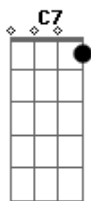

## Acordes

© ukulele-chords.com

© ukulele-chords.com

© ukulele-chords.com

© ukulele-chords.com

F C De ouvir esse som raro  
Bb C Feito melodia  
F C Bb Novo como o amanhã

F C Se você for dormir com o peito  
Bb C Repleto de frio e de medo  
F C Lembra do sol de manhã e do vento  
Bb C No rosto soprando os cabelos  
F C Escolha aquela canção  
Bb C Que relembre aqueles melhores momentos  
F C Que te tire daqui e te leve  
Bb C Pra onde você possa sorrir