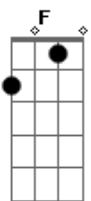

© ukulele-chords.com