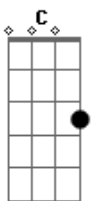

Feixe de Luz - Novo Dia

tom:

Intro: F C Bb C C
F C Bb C C
F C Bb C C

F C Se o passado é um fardo
Bb C Para os olhos que choraram algum dia
F C E se flores são espinhos
Bb C Que feriram pés descalços algum dia
F C Abra os olhos um instante
Bb Vem surgindo lá distante
C C Novo dia

F C Apontou no horizonte
Bb C Claro feito diamante, novo dia

F C Quase sem querer
Bb C7 A vida nos derruba e nos levanta
F C O quando e o porquê são perguntas
Bb C Que não são da nossa conta
F C Só nos basta entender
Bb C7 Que o tempo é feito de instantes
F C E se lembrar de que logo
Bb C Você terá mais uma chance

F C De sentir esse ar
Bb C Rarefeito que eu respiro
F C Le_ve como manhã
Bb C De ouvir esse som raro
F C Feito melodia
Bb C Novo como o amanhã

F C De sentir esse ar
Bb C Rarefeito que eu respiro
F C Le_ve como manhã

Acordes

© ukulele-chords.com