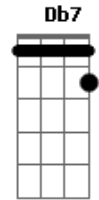

© ukulele-chords.com