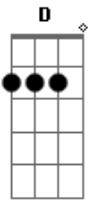

© ukulele-chords.com