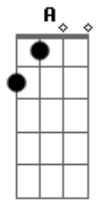

Feijão de Bandido - Carroça do Futuro

tom:

Intro: A C G A7
Gbm A G

A G A
Estou andando no escuro
G A
Na carroça do futuro
G A G
Como é que eu faço pra parar esta geringonça?
A G A
Na poeira do cerrado
G A
E não sei mais pra que lado
G A
Que eu devo atirar
G A
Mas que eu devo atirar
D A
Que eu vejo a crise da ciência
D A
O esgotar da paciência

E7 A
Vejo o mundo inteiro inchar
D A
Multidão de peregrinos
D Gbm
Esperando do divino
Bm E7 A D E7 A
Um sopro pra abençoar
D Cm#7 Gbm
É soja transgênica
Db7 Gbm
Revolução na genética
D Dm A
É tanta coisa polêmica
Bm E7 A
Valores além da estética
Db7 Gbm
É cidade espacial
Db7 Gbm
Ovelha clonada
D Dm A Gbm
A coisa não está tão mal
Bm E7 A D E7 A
Eu só não entendo nada

Acordes

© ukulele-chords.com