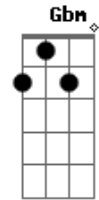

© ukulele-chords.com