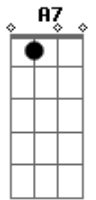

© ukulele-chords.com