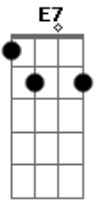

© ukulele-chords.com