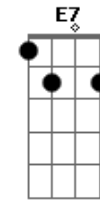

© ukulele-chords.com