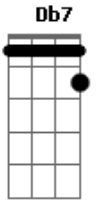

© ukulele-chords.com