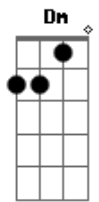

© ukulele-chords.com