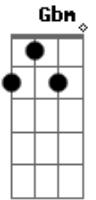

© ukulele-chords.com