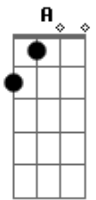

Feijão de Bandido - Carroça do Futuro

tom:

Intro: A C G A7
Gbm A G

A G A
Estou andando no escuro
G A
Na carroça do futuro
G A G
Como é que eu faço pra parar esta geringonça?
A G A
Na poeira do cerrado
G A
E não sei mais pra que lado
G A
Que eu devo atirar
G A
Mas que eu devo atirar
D A
Que eu vejo a crise da ciência
D A
O esgotar da paciência

E7 A
Vejo o mundo inteiro inchar
D A
Multidão de peregrinos
D Gbm
Esperando do divino
Bm E7 A D E7 A
Um sopro pra abençoar
D Cm#7 Gbm
É soja transgênica
Db7 Gbm
Revolução na genética
D Dm A
É tanta coisa polêmica
Bm E7 A
Valores além da estética
Db7 Gbm
É cidade espacial
Db7 Gbm
Ovelha clonada
D Dm A Gbm
A coisa não está tão mal
Bm E7 A D E7 A
Eu só não entendo nada

Acordes

© ukulele-chords.com