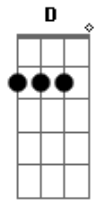

© ukulele-chords.com