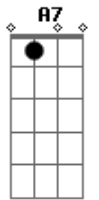

© ukulele-chords.com