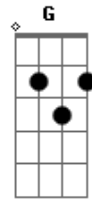

© ukulele-chords.com