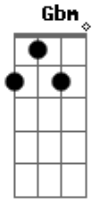

© ukulele-chords.com