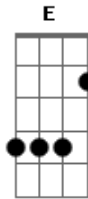

Fefo de Almeida - A Vida Passa

tom:

Intro: A Bm D A
E D A

A
Pergunte à sinceridade
Bm
Que mora dentro de você
D E
Qual é a verdade?
D A
Que você quer esconder

Pergunte ao seu espelho
Bm
Quem de nós dois você quer ser
D E
Qual é a imagem?
D A A7
Que você não quer ver

D E
Quem sabe o vento
A Gbm
Te faça entender
D E
Que as respostas
D A

Estão dentro de você

D E
Quem sabe o vento
A Gbm
Te faça entender
D E
Que as respostas
D A
Estão dentro de você

(A Bm D E)
(D A D E)
(Gbm D E D A)

A
Pergunte ao seu relógio
Bm
Quanto tempo lhe restou
D E
Mas tenha pressa
Gbm
Que a vida passa
G
Que a vida passa
Gbm
Já passou

Acordes

© ukulele-chords.com

© ukulele-chords.com

© ukulele-chords.com

© ukulele-chords.com