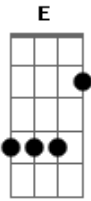

Fefo de Almeida - A Vida Passa

tom:

Intro: A Bm D A
E D A

A
Pergunte à sinceridade
Bm
Que mora dentro de você
D E
Qual é a verdade?
D A
Que você quer esconder

Pergunte ao seu espelho
Bm
Quem de nós dois você quer ser
D E
Qual é a imagem?
D A A7
Que você não quer ver

D E
Quem sabe o vento
A Gbm
Te faça entender
D E
Que as respostas
D A

Estão dentro de você

D E
Quem sabe o vento
A Gbm
Te faça entender
D E
Que as respostas
D A
Estão dentro de você

(A Bm D E)
(D A D E)
(Gbm D E D A)

A
Pergunte ao seu relógio
Bm
Quanto tempo lhe restou
D E
Mas tenha pressa
Gbm
Que a vida passa
G
Que a vida passa
Gbm
Já passou

Acordes

© ukulele-chords.com

© ukulele-chords.com

© ukulele-chords.com

© ukulele-chords.com