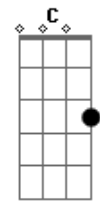

© ukulele-chords.com