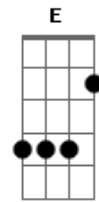

© ukulele-chords.com