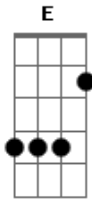

© ukulele-chords.com