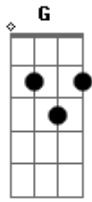

© ukulele-chords.com