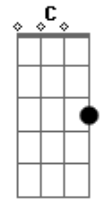

© ukulele-chords.com