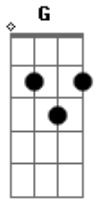

E Am E
Quando tudo parece negro

Am

E eu penso que estou sozinho

F

G

Tu vens com tua palavra e abres o caminho

C G F G
Não posso viver sem ti, eu te amo Senhor

C

G

F

G

Por isso estou hoje aqui, p'ra te dar o louvor

Acordes

© ukulele-chords.com

© ukulele-chords.com

© ukulele-chords.com