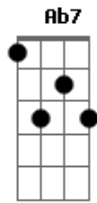

© ukulele-chords.com