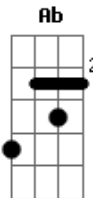

© ukulele-chords.com

© ukulele-chords.com