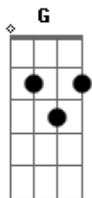

© ukulele-chords.com