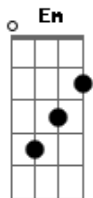

© ukulele-chords.com