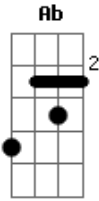

© ukulele-chords.com