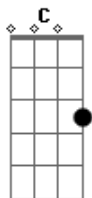

© ukulele-chords.com