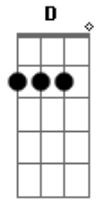

© ukulele-chords.com