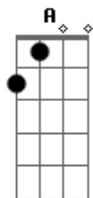

Fee Grilo - Efeito Solidão

Tom: A

(forma dos acordes no tom de Ab)

Capostrate na 1ª casa

Intro: G C G C

G C
De novo me falaram que te viram a sorrir
G C
Feliz como no dia em que eu te conheci
G C
O tempo vai passando e a gente nem se encontra mais
G C
Mensagens por acaso, assuntos cordiais

Em D C
Pode ser o efeito solidão
Em D C
Mas eu ando pensando em você
Em D C
Pode ser o efeito solidão
Em D C G C
Mas eu ando querendo você aqui comigo

G C
Às vezes eu preciso de um pouco de atenção

G C
Abraço e ombro amigo ao alcance das mãos
G C
Qualquer sonho ruim logo penso em te ligar
G C
Mas fico com o silêncio pra me acalantar

Em D C
Pode ser o efeito solidão
Em D C
Mas eu ando pensando em você
Em D C G C
Pode ser o efeito solidão
Em D C G C
Mas eu ando querendo você aqui comigo
G C
Aqui comigo
G
Aqui comigo

Acordes