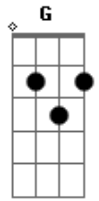

© ukulele-chords.com