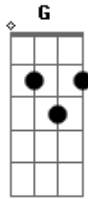

Faun - Thymian & Rosmarin

Tom: D

^D
Sagt ihm, er müsste ein Seidenhemd nähen ^A
^{Bm} ^D ^A
Thymian ist da und auch Rosmarin
^D ^{Bm} ^A
Ohne das Hemd mit dem Garn zu berühren
^{Bm} ^D
Nur so kann er seine Liebste sehen

^D ^A
Sagt ihm, er soll auf der Lichtung stehen
^{Bm} ^G ^A
Thymian ist da und auch Rosmarin
^D ^A
Mit Kraft zwischen Ufer und Wellen bestehen
^G ^A ^D
Nur so kann er seine Liebste sehen

^D ^A
Er müsste das Land mit Pfefferkorn säen
^{Bm} ^G ^A
Thymian ist da und auch Rosmarin
^D ^A
Und die Ernte mit Seilen aus Heidekraut schnürn
^G ^A ^D
Nur so kann er seine Liebste sehen

(Bm A Bm A Bm A G A) (2x)

Acordes

© ukulele-chords.com

© ukulele-chords.com

© ukulele-chords.com

© ukulele-chords.com