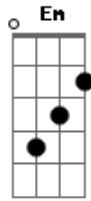

© ukulele-chords.com

© ukulele-chords.com