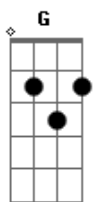

Fátima Leão - Quase Me Chamou de Amor

tom:

Intro: G C G D

G Dadd9 Em7
Foram tantas indiretas eu nem percebi
Cadd9 G Am
Que o amor da minha vida sempre esteve aqui
D Eb Em7 Cadd9
Quem ouvia as minhas queixas nunca me dizia não
G D G D
Nunca disse que eu estava no seu coração

G Dadd9 Em7
Me olhava de um jeito mais se controlava
Cadd9 G Am
Eu sabia que vazio seu coração estava
D Eb Em7 Cadd9
Dividimos confidências e até alguns segredos
G D G D
Tive o seu coração na ponta dos meus dedos

G Dadd9 Em
Eu perdi a chance de ser feliz
Cadd9 G D
Eu perdi você não foi porque quis
G Dadd9 Em7 Cadd9
Mas todos abraços que eu ganhei
G D G C

De alguma forma pra sempre guardei

G Dadd9 Em7
E agora feito um filme o passado assisto
Cadd9 G Am
Quando bate a saudade quase não resisto
D Eb Em7 Cadd9
Mesmo estando longe muitas vezes calo a minha dor
G D G D
Mesmo sendo amigo quase me chamou de amor

G Dadd9 Em
Eu perdi a chance de ser feliz
Cadd9 G D
Eu perdi você não foi porque quis
G Dadd9 Em7 Cadd9
Mas todos abraços que eu ganhei
G D G C
De alguma forma pra sempre guardei

G Dadd9 Em
Eu perdi a chance de ser feliz
Cadd9 G D
Eu perdi você não foi porque quis
G Dadd9 Em7 Cadd9
Mas todos abraços que eu ganhei
G D G C
De alguma forma pra sempre guardei

Acordes

© ukulele-chords.com