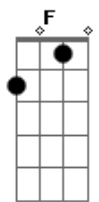

Fátima Leão - Coração

tom:

Intro: Gm C7 Dm C7 Gm A D A

Dm
Coração, vê se muda
Esse seu jeito inocente
Não se perca entre cortinas transparentes
Que a pureza de um amor possa esconder

Dm
Coração, indeciso
Você veta o meu caminho
E me fere como flor que tem espinho
Deixa a dor, e a marca tenta esconder

Gm C7
Coração, vê se muda
Esse seu jeito sempre aflito
E me mostre o caminho mais bonito
Para que renasça em mim um bem querer

Gm C7 F
Coração, me domine pois lhe dou esse direito
E preencha o vazio desse peito
Pra que eu possa desfrutar
De um grande amor

Dm
Coração, indeciso

Acordes

© ukulele-chords.com