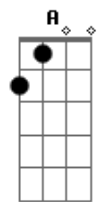

© ukulele-chords.com