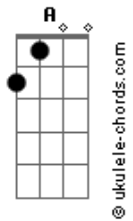

Fátima Leão - Coração

tom:

Intro: Gm C7 Dm C7 Gm A D A

Dm
Coração, vê se muda
Esse seu jeito inocente
Não se perca entre cortinas transparentes
Que a pureza de um amor possa esconder

Dm
Coração, indeciso
Você veta o meu caminho
E me fere como flor que tem espinho
Deixa a dor, e a marca tenta esconder

Gm C7
Coração, vê se muda
Esse seu jeito sempre aflito
E me mostre o caminho mais bonito
Para que renasça em mim um bem querer

Gm C7 F
Coração, me domine pois lhe dou esse direito
E preencha o vazio desse peito
Pra que eu possa desfrutar
De um grande amor

Dm
Coração, indeciso

Acordes

Você veta o meu caminho
E me fere como flor que tem espinho
Deixa a dor, e a marca tenta esconder
Coração, vê se muda
Esse seu jeito sempre aflito
E me mostre o caminho mais bonito
Para que renasça em mim um bem querer
Coração, me domine pois lhe dou esse direito
E preencha o vazio desse peito
Pra que eu possa desfrutar
De um grande amor
Coração, vê se muda
Esse seu jeito sempre aflito
E me mostre o caminho mais bonito
Para que renasça em mim um bem querer
Coração, me domine pois lhe dou esse direito
E preencha o vazio desse peito
Pra que eu possa desfrutar
De um grande amor