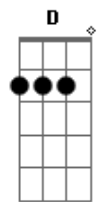

© ukulele-chords.com

Você veta o meu caminho
E me fere como flor que tem espinho
Deixa a dor, e a marca tenta esconder
Coração, vê se muda
Esse seu jeito sempre aflito
E me mostre o caminho mais bonito
Para que renasça em mim um bem querer
Coração, me domine pois lhe dou esse direito
E preencha o vazio desse peito
Pra que eu possa desfrutar
De um grande amor
Coração, vê se muda
Esse seu jeito sempre aflito
E me mostre o caminho mais bonito
Para que renasça em mim um bem querer
Coração, me domine pois lhe dou esse direito
E preencha o vazio desse peito
Pra que eu possa desfrutar
De um grande amor