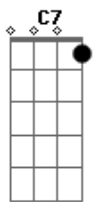

© ukulele-chords.com