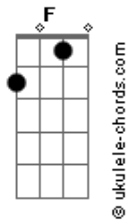

Fátima Leão - Coração

tom:

Intro: Gm C7 Dm C7 Gm A D A

Dm
Coração, vê se muda
Esse seu jeito inocente
Não se perca entre cortinas transparentes
Que a pureza de um amor possa esconder

Dm
Coração, indeciso
Você veta o meu caminho
E me fere como flor que tem espinho
Deixa a dor, e a marca tenta esconder

Gm C7
Coração, vê se muda
Esse seu jeito sempre aflito
E me mostre o caminho mais bonito
Para que renasça em mim um bem querer

Gm C7 F
Coração, me domine pois lhe dou esse direito
E preencha o vazio desse peito
Pra que eu possa desfrutar
De um grande amor

Dm
Coração, indeciso

Acordes

Você veta o meu caminho
E me fere como flor que tem espinho
Deixa a dor, e a marca tenta esconder
Coração, vê se muda
Esse seu jeito sempre aflito
E me mostre o caminho mais bonito
Para que renasça em mim um bem querer
Coração, me domine pois lhe dou esse direito
E preencha o vazio desse peito
Pra que eu possa desfrutar
De um grande amor
Coração, vê se muda
Esse seu jeito sempre aflito
E me mostre o caminho mais bonito
Para que renasça em mim um bem querer
Coração, me domine pois lhe dou esse direito
E preencha o vazio desse peito
Pra que eu possa desfrutar
De um grande amor