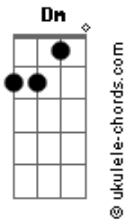

Fátima Leão - Coração

tom:

Intro: Gm C7 Dm C7 Gm A D A

Dm
Coração, vê se muda
Esse seu jeito inocente
Não se perca entre cortinas transparentes
Que a pureza de um amor possa esconder

Dm
Coração, indeciso
Você veta o meu caminho
E me fere como flor que tem espinho
Deixa a dor, e a marca tenta esconder

Gm C7
Coração, vê se muda
Esse seu jeito sempre aflito
E me mostre o caminho mais bonito
Para que renasça em mim um bem querer

Gm C7 F
Coração, me domine pois lhe dou esse direito
E preencha o vazio desse peito
Pra que eu possa desfrutar
De um grande amor

Dm
Coração, indeciso

Acordes

Você veta o meu caminho
E me fere como flor que tem espinho
Deixa a dor, e a marca tenta esconder
Coração, vê se muda
Esse seu jeito sempre aflito
E me mostre o caminho mais bonito
Para que renasça em mim um bem querer
Coração, me domine pois lhe dou esse direito
E preencha o vazio desse peito
Pra que eu possa desfrutar
De um grande amor
Coração, vê se muda
Esse seu jeito sempre aflito
E me mostre o caminho mais bonito
Para que renasça em mim um bem querer
Coração, me domine pois lhe dou esse direito
E preencha o vazio desse peito
Pra que eu possa desfrutar
De um grande amor