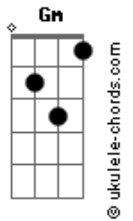

Fátima Leão - Coração

tom:

Intro: Gm C7 Dm C7 Gm A D A

Dm
Coração, vê se muda
Esse seu jeito inocente
Não se perca entre cortinas transparentes
Que a pureza de um amor possa esconder

Dm
Coração, indeciso
Você veta o meu caminho
E me fere como flor que tem espinho
Deixa a dor, e a marca tenta esconder

Gm C7
Coração, vê se muda
Esse seu jeito sempre aflito
E me mostre o caminho mais bonito
Para que renasça em mim um bem querer

Gm C7 F
Coração, me domine pois lhe dou esse direito
E preencha o vazio desse peito
Pra que eu possa desfrutar
De um grande amor

Dm
Coração, indeciso

Acordes

Você veta o meu caminho
E me fere como flor que tem espinho
Deixa a dor, e a marca tenta esconder
Coração, vê se muda
Esse seu jeito sempre aflito
E me mostre o caminho mais bonito
Para que renasça em mim um bem querer
Coração, me domine pois lhe dou esse direito
E preencha o vazio desse peito
Pra que eu possa desfrutar
De um grande amor
Coração, vê se muda
Esse seu jeito sempre aflito
E me mostre o caminho mais bonito
Para que renasça em mim um bem querer
Coração, me domine pois lhe dou esse direito
E preencha o vazio desse peito
Pra que eu possa desfrutar
De um grande amor