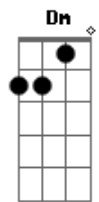

© ukulele-chords.com