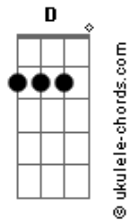

Fátima Leão - Coração

tom:

Intro: Gm C7 Dm C7 Gm A D A

Dm
Coração, vê se muda
Esse seu jeito inocente
Não se perca entre cortinas transparentes
Que a pureza de um amor possa esconder

Dm
Coração, indeciso
Você veta o meu caminho
E me fere como flor que tem espinho
Deixa a dor, e a marca tenta esconder

Gm C7
Coração, vê se muda
Esse seu jeito sempre aflito
E me mostre o caminho mais bonito
Para que renasça em mim um bem querer

Gm C7 F
Coração, me domine pois lhe dou esse direito
E preencha o vazio desse peito
Pra que eu possa desfrutar
De um grande amor

Dm
Coração, indeciso

Acordes

Você veta o meu caminho
E me fere como flor que tem espinho
Deixa a dor, e a marca tenta esconder
Coração, vê se muda
Esse seu jeito sempre aflito
E me mostre o caminho mais bonito
Para que renasça em mim um bem querer
Coração, me domine pois lhe dou esse direito
E preencha o vazio desse peito
Pra que eu possa desfrutar
De um grande amor
Coração, vê se muda
Esse seu jeito sempre aflito
E me mostre o caminho mais bonito
Para que renasça em mim um bem querer
Coração, me domine pois lhe dou esse direito
E preencha o vazio desse peito
Pra que eu possa desfrutar
De um grande amor