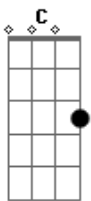

Fátima Leão - Alô

tom:

Intro: C F G F

F C
Alô
F G
Tô ligando pra saber como você está
F Am G
Eu tava à toa e por isso resolvi ligar
F G
Pra contar que sonhei com você
F C
Alô
F G
É tão bom ouvir de novo a sua voz
Am G F
Apesar da distância que há entre nós
C G
Tem uma coisa que eu preciso dizer
Dm
Na verdade eu liguei

C G C G
Esse sonho inventei pra te ouvir
Dm
E pra contar que chorei
C G
E a solidão tava doendo em mim
F C F G
Oh, ah ! eu só menti pra não sofrer
F C F G
Oh, ah ! eu só queria te dizer
Dm F G C
Tô morrendo de saudade de você!

(C F G G)

F C
Alô

F G
Tô ligando pra saber como você está
Am G
Eu tava à toa e por isso resolvi ligar
F G
Pra contar que sonhei com você
F C
Alô
F G
É tão bom ouvir de novo a sua voz
Am G F
Apesar da distância que há entre nós
C G
Tem uma coisa que eu preciso dizer
Dm
Na verdade eu liguei

C G C G
Esse sonho inventei pra te ouvir
Dm
E pra contar que chorei
C G
E a solidão tava doendo em mim
F C F G
Oh, ah ! eu só menti pra não sofrer
F C F G
Oh, ah ! eu só queria te dizer
Dm F G C
Tô morrendo de saudade de você!
(C Am G Dm Am)
(G C Am G A)

G D A G
Oh... ah ! eu só menti pra não sofrer
G D A
Oh, ah ! eu só queria te dizer
Em G A D
Tô morrendo de saudade de você!
Em G D G A G D
Tô morrendo de saudade de você!

Acordes

© ukulele-chords.com