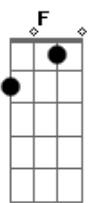

Fátima Guedes - Cheiro de Mato

Tom: G
Intro: C/9 G Am Am F7 F D

A7 E
Ai, ai o mato, o cheiro, o céu
Gbm Gbm
O rouxinol no meio do Brasil
D/9 F
O Uirapuru canta prá mim
G7
E eu sou feliz
F
Só por poder ser
A7
Só por ser de manhã, manhã, manhã
E
Manhã, manhã
Gbm
Nessa clareira o Sol
Gbm D/9
Se despe feito brincadeira
F G7
Envolve quente a todo ser vivente
F
Taperebá
A7 E
Canela, tapinhoã, nã nã nã nã
Gbm
Não faço nada
Gbm D/9
Que perturbe a doida a louca passarada
F G7
Ou iniba qualquer planta dormideira
F G7 A7
Ou assuste as guaribas na aroeira
E Gbm
Em contra-ponto com pardais urbanos
Gbm D/9
Tão felizes soltos, dentro dos meus planos
F G7
Mais boquiabertos que os meus vinte anos
F G7 A7
Indóceis e livres como eu

(C/9 G Am Am F7 F D)

A7 E
Ai, ai o mato, o cheiro, o céu
Gbm Gbm
O rouxinol no meio do Brasil
D/9 F
O Uirapuru canta prá mim
G7
E eu sou feliz
F
Só por poder ser
B7
Só por ser de manhã, manhã, manhã
Gb
Manhã, manhã
Abm
Nessa clareira o Sol
Abm E7
Se despe feito brincadeira
G A7-
Envolve quente a todo ser vivente
G
Taperebá
A7- B7 Gb
Canela, tapinhoã, nã nã nã nã
Abm
Não faço nada
Abm E7
Que perturbe a doida a louca passarada
G A7-
Ou iniba qualquer planta dormideira
G A7- B7
Ou assuste as guaribas na aroeira
Gb
Em contra-ponto com pardais urbanos
Abm Abm E7
Tão felizes soltos, dentro dos meus planos
G A7-
Mais boquiabertos que os meus vinte anos
G A7- B7
Indóceis e livres como eu

Final: C/9 G Am Am F D A7

Acordes

© ukulele-chords.com