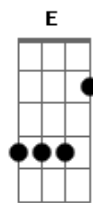

© ukulele-chords.com