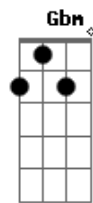

© ukulele-chords.com