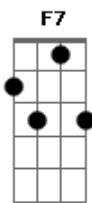

© ukulele-chords.com