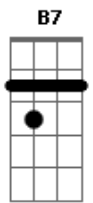

© ukulele-chords.com