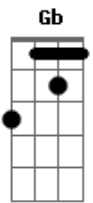

© ukulele-chords.com