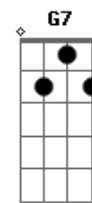

© ukulele-chords.com