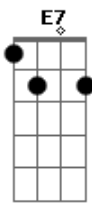

© ukulele-chords.com