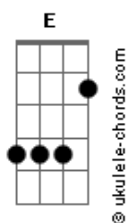

Farofa Carioca - Jacaré

tom:

Em

Am7 Bm7

Presta atenção, povo brasileiro

Am7 Bm7 Não é mais possível aturar esse comportamento de desunião

Am7 Bm7 E o pensamento se confunde de janeiro a janeiro

Am7 Bm7 Eu não consigo nem ser dono da minha razão

Am7 Bm7 Só tem vacilo No beco escuro, eu te confesso

Am7 Bm7 Eu não dou mole, mas tá jogo duro de se esquivar

Am7 Bm7 Principalmente se a parada vem de cima desse cara que só sabe mandar

Dbm7 C7M

Ele não está nem aí se você tá com fome, se você tá com sede

Bm7

Acordes

Tira onda com o seu dinheiro de contribuinte o ano inteiro

E Deitado numa bela de uma rede

Em7 Na sua casa de praia

Am7 Bm7 Em7 Matando jacaré no Pantanal

Em7 Olha aí, oh mané

Am7 Bm7 Em7 A sua sorte pode estar no final