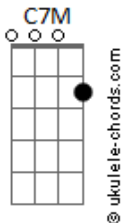

Farofa Carioca - Jacaré

tom:

Em

Am7 Bm7

Presta atenção, povo brasileiro

Am7 Bm7 Não é mais possível aturar esse comportamento de desunião

Am7 Bm7 E o pensamento se confunde de janeiro a janeiro

Am7 Bm7 Eu não consigo nem ser dono da minha razão

Am7 Bm7 Só tem vacilo No beco escuro, eu te confesso

Am7 Bm7 Eu não dou mole, mas tá jogo duro de se esquivar

Am7 Bm7 Principalmente se a parada vem de cima desse cara que só sabe mandar

Dbm7 C7M

Ele não está nem aí se você tá com fome, se você tá com sede

Bm7

Acordes

Tira onda com o seu dinheiro de contribuinte o ano inteiro

E Deitado numa bela de uma rede

Em7 Na sua casa de praia

Am7 Bm7 Em7 Matando jacaré no Pantanal

Em7 Olha aí, oh mané

Am7 Bm7 Em7 A sua sorte pode estar no final