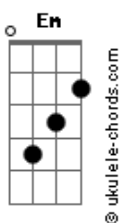

Farofa Carioca - Jacaré

tom:

Em

Am7 Bm7

Presta atenção, povo brasileiro

Am7 Bm7 Não é mais possível aturar esse comportamento de desunião

Am7 Bm7 E o pensamento se confunde de janeiro a janeiro

Am7 Bm7 Eu não consigo nem ser dono da minha razão

Am7 Bm7 Só tem vacilo No beco escuro, eu te confesso

Am7 Bm7 Eu não dou mole, mas tá jogo duro de se esquivar

Am7 Bm7 Principalmente se a parada vem de cima desse cara que só sabe mandar

Dbm7 C7M

Ele não está nem aí se você tá com fome, se você tá com sede

Bm7

Acordes

Tira onda com o seu dinheiro de contribuinte o ano inteiro

E Deitado numa bela de uma rede

Em7 Na sua casa de praia

Am7 Bm7 Em7 Matando jacaré no Pantanal

Em7 Olha aí, oh mané

Am7 Bm7 Em7 A sua sorte pode estar no final