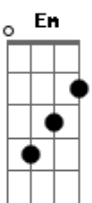

© ukulele-chords.com