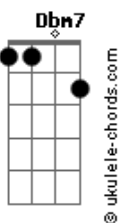

Am7 Bm7 Só tem vacilo No beco escuro, eu te confesso

Am7 Bm7 Eu não dou mole, mas tá jogo duro de se esquivar

Am7 Bm7 Principalmente se a parada vem de cima desse cara que só sabe mandar

Dbm7 C7M

Ele não está nem aí se você tá com fome, se você tá com sede

Bm7

Acordes

Tira onda com o seu dinheiro de contribuinte o ano inteiro

E Deitado numa bela de uma rede

Em7 Na sua casa de praia

Am7 Bm7 Em7 Matando jacaré no Pantanal

Em7 Olha aí, oh mané

Am7 Bm7 Em7 A sua sorte pode estar no final