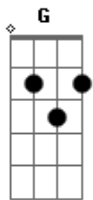

Faringes da Paixão - Mulher de Tiquinho

Tom: G

Solo:

Em B Em
Ontem a noite eu fui num brega com faringes da paixão
Em B Em
Fui dançar e quem sabe achar, uma dona pro meu coração
Em B Em
Conheci uma gatinha, e a química rolou
Em B Em
Convidei para dançar Logo menos agente ficou
D G
A gatinha era maneira e com ela eu me identifiquei

E depois de uma noite de amor por ela eu me apaixonei.
D G
Fui contar pros meus amigos sobre minha nova namorada
B Em
Só que quando eles viram quem era, caíram na gargalhada.

Em D G
E me disseram meu colega, nessa ai você não ta sozinho
B Em
Essa mina que tu ta pegando é a famosa mulher de tiquinho.

Em B Em B
Tiquinho de um, tiquinho de outro essa daí só não pegou quem
já tá morto.

Em B Em C B
Tiquinho minha dele também, só esse mês ela pegou tem mais de
Cem.

Acordes

© ukulele-chords.com