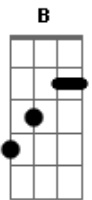

© ukulele-chords.com