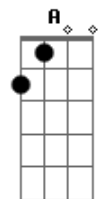

© ukulele-chords.com