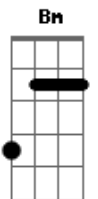

© ukulele-chords.com