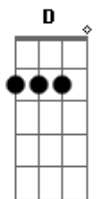

Faringes da Paixão - Fofolete do Cão

Tom: D
Intro: Bm G A Gbm

Bm G
Conhecer mulher feia
A Gbm Bm
é o destino de todo homem
G A Gbm Bm
Um dia vai te acontecer, pode crer, campeão!
G A
Vai ser um ninja, um dragão
Gbm Bm
um double ou um canhão
G A
Uma trepeça, derrota, um samurai
Gbm Bm
Ou uma fofolete do cão
G
Fofolete do cão
R A Gbm
E Fofolete do cão
F Bm
R Fofolete do cão
Ã G
O Fofolete do cão
A Gbm

Fofolete do cão
Bm
Fofolete do cão
(Bm G A Gbm)
Tomar cuidado não vai ser suficiente
Ela vai te pegar ela conhece muita gente
Os seus amigos não vão poder te ajudar
E certamente você não vai escapar
Da fofolete do cão...
(Refrão)
(Bm G A Gbm)
Pra quem foi pego só resta uma solução
Beber até morrer ou então
Viver eternamente sofrendo retaliação
Vestindo a camisa do bloco
Da fofolete do cão...
(Refrão)
(Bm G A Gbm)
É meu conselho, eu também já fui pego
Venha comigo e exorcize o seu ego
Pra nunca mais ter que se ver atormentado
Fuja meu amigo! Ou vai ser encurralado
Pelo monstro mais horrendo que é
A fofolete do cão...
(Refrão)

Acordes

© ukulele-chords.com