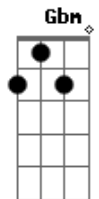

© ukulele-chords.com