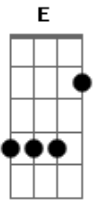

© ukulele-chords.com