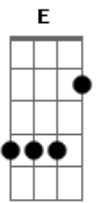

© ukulele-chords.com