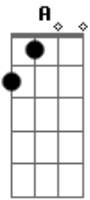

Família Alegria - Erguei Os Olhos

tom:

D

Intro: D A C G

[Primeira Parte]

D A C
Erguei os olhos

G D
E vede os campos

A C
Pois já branquejam

G
Para a colheita

[Refrão]

D A
Os que com lagrimas semeiam

Acordes

© ukulele-chords.com

© ukulele-chords.com

© ukulele-chords.com

© ukulele-chords.com