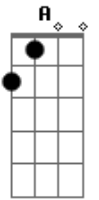

Família Alegria - Erguei Os Olhos

tom:

D

Intro: D A C G

[Primeira Parte]

D A C
Erguei os olhos

G D
E vede os campos

A C
Pois já branquejam

G
Para a colheita

[Refrão]

D A
Os que com lagrimas semeiam

Acordes

© ukulele-chords.com

© ukulele-chords.com

© ukulele-chords.com

© ukulele-chords.com