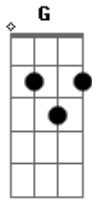

# Família Alegria - Erguei Os Olhos

tom:

D

Intro: D A C G

[Primeira Parte]

D A C  
Erguei os olhos

G D  
E vede os campos

A C  
Pois já branquejam

## Acordes

© ukulele-chords.com

© ukulele-chords.com

© ukulele-chords.com

© ukulele-chords.com

C  
Com júbilos ceifarão  
G  
Quem sai andando e chorando

D  
Em quanto semeia

A C  
Voltará com jubilo