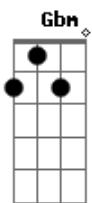

© ukulele-chords.com