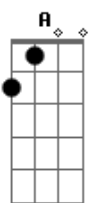

Olhe pra frente

O que passou, passou, e agora

O tempo só mudou, não chora

Verdade é o que se sente

[Solo] Bm A E Bm Gbm
Bm A E Bm Gbm Bm

Acordes

© ukulele-chords.com

© ukulele-chords.com