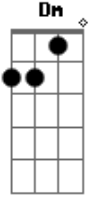

© ukulele-chords.com