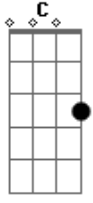

© ukulele-chords.com