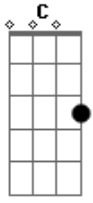

© ukulele-chords.com