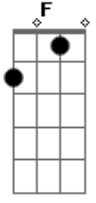

C **Dm**
Na na na na na na na na na na

Gm **Bb**
Na na na na na na na na na na

Acordes

© ukulele-chords.com