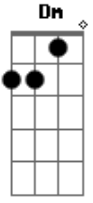

© ukulele-chords.com