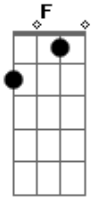

C **Dm**
Na na na na na na na na na na

Gm **Bb**
Na na na na na na na na na na

Acordes

© ukulele-chords.com