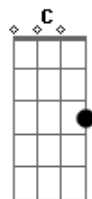

# Falamansa - Rindo À Toa

tom:

Intro: G D Em C D G D  
G D Em C D G D

[Primeira Parte]

G D Em  
Tô numa boa, tô aqui de novo  
Daqui não saio, daqui não me movo  
Tenho certeza, esse é o meu lugar  
Ah ah

## Acordes

© ukulele-chords.com

© ukulele-chords.com

© ukulele-chords.com

© ukulele-chords.com

© ukulele-chords.com

( G D Em C D G D )

[Primeira Parte]

G D Em  
Tô numa boa, tô aqui de novo  
Daqui não saio, daqui não me movo  
Tenho certeza, esse é o meu lugar  
Ah ah

G D Em  
Tô numa boa, tô ficando esperto  
Já não pergunto se isso tudo é certo  
Uso esse tempo pra recomeçar  
Ah ah