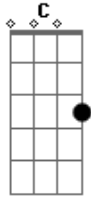

© ukulele-chords.com