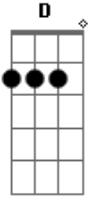

© ukulele-chords.com