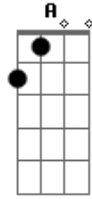

© ukulele-chords.com