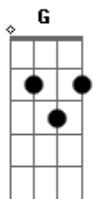

Falamansa - Forró De Tóquio

Tom: G

Introdução: Tocar uma vez o riff1 em sequência a intro.
Intro: (G D C G) 2x

Riff 1

Sanfoneiro toque xote no forró de Tóquio |
G D

Forró de Tóquio êta forró legal
C D G
Era o forró miojo lamen à oriental
G D C
O sanfoneiro éra Mishiú cansou de levar porrada
D G C
Em luta de Kung fu
G D
No lugar da Xiboquinha tinha o saquê
C
Dançando, o japa já gritava:
D G
-Isso é melhor que Karatê

D

Forró de Tóquio, toque.....
Intro: dução...

G D
A mulherada toda apreensiva
C D G
Tem gringo na festa e eu fiquei na defensiva
G D
Esse forró não é pra estrangeiro
C D G
Então eu disse como pode se o forró é brasileiro
D

Forró de Tóquio, toque.....
Intro: dução.....

G D
O samurai estava aperreado
C
Pois para entrar na dança,
D G
Ele deixou a espada de lado
G D
E no final, a surpresa é geral
C
Dançava até o Tamagoshi
D G
Aquele bicho virtual

D
Forró de Tóquio, toque.....
Intro: dução.....

Enviada por:
Fábio Ricardo A. Souza

Acordes

© ukulele-chords.com