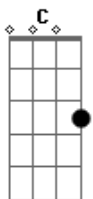

© ukulele-chords.com