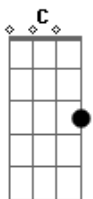

Falamansa - Forró De Tóquio

Tom: G

Introdução: Tocar uma vez o riff1 em sequência a intro.
Intro: (G D C G) 2x

Riff 1

Sanfoneiro toque xote no forró de Tóquio |
G D

Forró de Tóquio êta forró legal
C D G
Era o forró miojo lamen à oriental
G D C
O sanfoneiro éra Mishiú cansou de levar porrada
D G C
Em luta de Kung fu
G D
No lugar da Xiboquinha tinha o saquê
C
Dançando, o japa já gritava:
D G
-Isso é melhor que Karatê

D

Forró de Tóquio, toque.....
Intro: dução...

G D
A mulherada toda apreensiva
C D G
Tem gringo na festa e eu fiquei na defensiva
G D
Esse forró não é pra estrangeiro
C D G
Então eu disse como pode se o forró é brasileiro
D

Forró de Tóquio, toque.....
Intro: dução.....

G D
O samurai estava aperreado
C
Pois para entrar na dança,
D G
Ele deixou a espada de lado
G D
E no final, a surpresa é geral
C
Dançava até o Tamagoshi
D G
Aquele bicho virtual

D
Forró de Tóquio, toque.....
Intro: dução.....

Enviada por:
Fábio Ricardo A. Souza

Acordes

© ukulele-chords.com

© ukulele-chords.com

© ukulele-chords.com