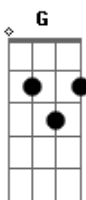

© ukulele-chords.com