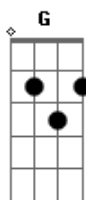

© ukulele-chords.com