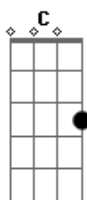

Falamansa - Fique Na Saudade

Tom: C

Intro: C Fm C F G C E7 Am F .. G C

C G
Tire o seu olhar do meu,
F
que eu não sou mais teu
C
ja tenho um novo amor
G
se agora é tarde eu já vou me embora
F C
fique com a saudade que te resta agora amor

C G
E se um dia volte a me encontrar
F C
me trate com respeito, sou merecedor
Fm C

e aprenda que se hoje me faz sofrer
D7 G
pode ser que amanhã eu te devolvo a dor
C G F
Negue todo o seu orgulho, que eu te aseguro
C
nunca te deixar
Fm C D7
e quando estiver sozinha, que bobagem é minha
G
volto a te buscar

C G F
Chega perto do meu peito, que nosso defeito
C
é procurar defeito demais
Fm C
e se depois de toda essa vida não houver
D7 G
partida, eu quero viver mais.

Acordes