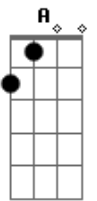

© ukulele-chords.com