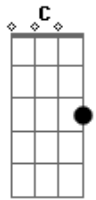

© ukulele-chords.com