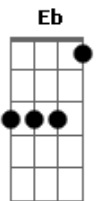

© ukulele-chords.com