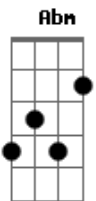

© ukulele-chords.com