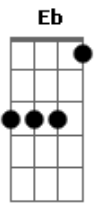

© ukulele-chords.com