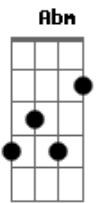

© ukulele-chords.com