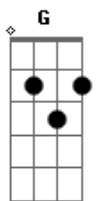

© ukulele-chords.com