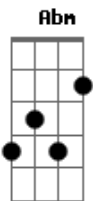

© ukulele-chords.com