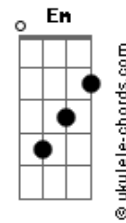

Fagner - Paralelas

tom:

Intro: **Dadd9** **D** **Dadd9** **Dadd9** **Dadd9** **Dadd9** **Dadd9** **Dadd9** **Dadd9**

Tab - Solo Intro

[Primeira Parte]

Dadd9 **Dadd9** **Dadd9** **Dadd9**
Dentro do carro, sobre o trevo a cem por hora, oh! meu amor
Dadd9 **Dadd9** **Dadd9** **Dadd9**
Só tens agora os carinhos do motor
Am **Dadd9** **G**
E no escritório em que eu trabalho e fico rico
Gm **D** **D** **Dadd9**
Quanto mais eu multiplico diminui o meu amor

Dadd9 **Dadd9** **Dadd9** **Dadd9**
Em cada luz de mercúrio vejo a luz do teu olhar
Dadd9 **Dadd9** **Dadd9** **Am**
Passas praças, viadutos, nem te lembras de voltar
Dadd9 **G**
De voltar, de voltar

[Refrão]

G **Gm**
No corcovado quem abre os braços sou eu
D **Gbm** **B** **B7**
Copacabana esta semana o mar sou eu
Em **Em** **G** **Gm**
E as borboletas do que fui pousam demais
D **Eb** **D**
Por entre as flores do asfalto em que tu vais

[Segunda Parte]

Dadd9 **Dadd9** **Dadd9**
E as paralelas dos pneus n'água das ruas
Dadd9 **Dadd9** **Dadd9** **Dadd9** **Dadd9**
São duas estradas nuas em que foges do que é teu
Am **Dadd9** **G**
No apartamento, oitavo andar, abro a vidraça
Gm **D**
E grito quando o carro passa: teu infinito sou eu

Acordes

D **Dadd9** **G**
Sou eu, sou eu, sou eu

[Refrão]

G **Gm**
No corcovado quem abre os braços sou eu
D **Gbm** **B** **B7**
Copacabana esta semana o mar sou eu
Em **Em** **G** **Gm**
Como é perversa a juventude do meu coração
D **Eb** **D**
Que só entende o que é cruel e o que é paixão

(**Dadd9** **Dadd9** **Dadd9** **Dadd9** **Dadd9** **Dadd9** **Dadd9** **Dadd9**)

[Segunda Parte]

Dadd9 **Dadd9** **Dadd9**
E as paralelas dos pneus n'água das ruas
Dadd9 **Dadd9** **Dadd9** **Dadd9** **Dadd9** **Dadd9**
São duas estradas nuas em que foges do que é teu
Am **Dadd9** **G**
No apartamento, oitavo andar, abro a vidraça
Gm **D**
E grito quando o carro passa: teu infinito sou eu

D **Dadd9** **G**
Sou eu, sou eu, sou eu

[Refrão]

G **Gm**
No corcovado quem abre os braços sou eu
D **Gbm** **B** **B7**
Copacabana esta semana o mar sou eu
Em **Em** **G** **Gm**
Como é perversa a juventude do meu coração
D **Eb** **D**
Que só entende o que é cruel e o que é paixão

[Final] **Dadd9** **Dadd9** **Dadd9** **Dadd9** **D**

E|-----|