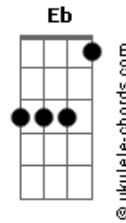

Fagner - Paralelas

tom:

Intro: **Dadd9** **D** **Dadd9** **Dadd9** **Dadd9** **Dadd9** **Dadd9** **Dadd9** **Dadd9**

Tab - Solo Intro

[Primeira Parte]

Dadd9 **Dadd9** **Dadd9** **Dadd9**
Dentro do carro, sobre o trevo a cem por hora, oh! meu amor
Dadd9 **Dadd9** **Dadd9** **Dadd9**
Só tens agora os carinhos do motor
Am **Dadd9** **G**
E no escritório em que eu trabalho e fico rico
Gm **D** **D** **Dadd9**
Quanto mais eu multiplico diminui o meu amor

Dadd9 **Dadd9** **Dadd9** **Dadd9**
Em cada luz de mercúrio vejo a luz do teu olhar
Dadd9 **Dadd9** **Dadd9** **Am**
Passas praças, viadutos, nem te lembras de voltar
Dadd9 **G**
De voltar, de voltar

[Refrão]

G **Gm**
No corcovado quem abre os braços sou eu
D **Gbm** **B** **B7**
Copacabana esta semana o mar sou eu
Em **Em** **G** **Gm**
E as borboletas do que fui pousam demais
D **Eb** **D**
Por entre as flores do asfalto em que tu vais

[Segunda Parte]

Dadd9 **Dadd9** **Dadd9**
E as paralelas dos pneus n'água das ruas
Dadd9 **Dadd9** **Dadd9** **Dadd9** **Dadd9**
São duas estradas nuas em que foges do que é teu
Am **Dadd9** **G**
No apartamento, oitavo andar, abro a vidraça
Gm **D**
E grito quando o carro passa: teu infinito sou eu

Acordes

D **Dadd9** **G**
Sou eu, sou eu, sou eu

[Refrão]

G **Gm**
No corcovado quem abre os braços sou eu
D **Gbm** **B** **B7**
Copacabana esta semana o mar sou eu
Em **Em** **G** **Gm**
Como é perversa a juventude do meu coração
D **Eb** **D**
Que só entende o que é cruel e o que é paixão

(**Dadd9** **Dadd9** **Dadd9** **Dadd9** **Dadd9** **Dadd9** **Dadd9** **Dadd9**)

[Segunda Parte]

Dadd9 **Dadd9** **Dadd9**
E as paralelas dos pneus n'água das ruas
Dadd9 **Dadd9** **Dadd9** **Dadd9** **Dadd9** **Dadd9**
São duas estradas nuas em que foges do que é teu
Am **Dadd9** **G**
No apartamento, oitavo andar, abro a vidraça
Gm **D**
E grito quando o carro passa: teu infinito sou eu

D **Dadd9** **G**
Sou eu, sou eu, sou eu

[Refrão]

G **Gm**
No corcovado quem abre os braços sou eu
D **Gbm** **B** **B7**
Copacabana esta semana o mar sou eu
Em **Em** **G** **Gm**
Como é perversa a juventude do meu coração
D **Eb** **D**
Que só entende o que é cruel e o que é paixão

[Final] **Dadd9** **Dadd9** **Dadd9** **Dadd9** **D**

E|-----|