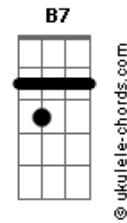

Fagner - Paralelas

tom:

Intro: **Dadd9** **D** **Dadd9** **Dadd9** **Dadd9** **Dadd9** **Dadd9** **Dadd9** **Dadd9**

Tab - Solo Intro

[Primeira Parte]

Dadd9 **Dadd9** **Dadd9** **Dadd9**
Dentro do carro, sobre o trevo a cem por hora, oh! meu amor
Dadd9 **Dadd9** **Dadd9** **Dadd9**
Só tens agora os carinhos do motor
Am **Dadd9** **G**
E no escritório em que eu trabalho e fico rico
Gm **D** **D** **Dadd9**
Quanto mais eu multiplico diminui o meu amor

Dadd9 **Dadd9** **Dadd9** **Dadd9**
Em cada luz de mercúrio vejo a luz do teu olhar
Dadd9 **Dadd9** **Dadd9** **Am**
Passas praças, viadutos, nem te lembras de voltar
Dadd9 **G**
De voltar, de voltar

[Refrão]

G **Gm**
No corcovado quem abre os braços sou eu
D **Gbm** **B** **B7**
Copacabana esta semana o mar sou eu
Em **Em** **G** **Gm**
E as borboletas do que fui pousam demais
D **Eb** **D**
Por entre as flores do asfalto em que tu vais

[Segunda Parte]

Dadd9 **Dadd9** **Dadd9**
E as paralelas dos pneus n'água das ruas
Dadd9 **Dadd9** **Dadd9** **Dadd9** **Dadd9**
São duas estradas nuas em que foges do que é teu
Am **Dadd9** **G**
No apartamento, oitavo andar, abro a vidraça
Gm **D**
E grito quando o carro passa: teu infinito sou eu

Acordes

D **Dadd9** **G**
Sou eu, sou eu, sou eu

[Refrão]

G **Gm**
No corcovado quem abre os braços sou eu
D **Gbm** **B** **B7**
Copacabana esta semana o mar sou eu
Em **Em** **G** **Gm**
Como é perversa a juventude do meu coração
D **Eb** **D**
Que só entende o que é cruel e o que é paixão

(**Dadd9** **Dadd9** **Dadd9** **Dadd9** **Dadd9** **Dadd9** **Dadd9** **Dadd9**)

[Segunda Parte]

Dadd9 **Dadd9** **Dadd9**
E as paralelas dos pneus n'água das ruas
Dadd9 **Dadd9** **Dadd9** **Dadd9** **Dadd9** **Dadd9**
São duas estradas nuas em que foges do que é teu
Am **Dadd9** **G**
No apartamento, oitavo andar, abro a vidraça
Gm **D**
E grito quando o carro passa: teu infinito sou eu

D **Dadd9** **G**
Sou eu, sou eu, sou eu

[Refrão]

G **Gm**
No corcovado quem abre os braços sou eu
D **Gbm** **B** **B7**
Copacabana esta semana o mar sou eu
Em **Em** **G** **Gm**
Como é perversa a juventude do meu coração
D **Eb** **D**
Que só entende o que é cruel e o que é paixão

[Final] **Dadd9** **Dadd9** **Dadd9** **Dadd9** **D**

E|-----|