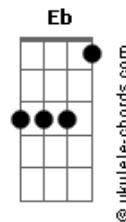

Fagner - Paralelas

tom:

Intro: **Dadd9** **D** **Dadd9** **Dadd9** **Dadd9** **Dadd9** **Dadd9** **Dadd9** **Dadd9**

Tab - Solo Intro

[Primeira Parte]

Dadd9 **Dadd9** **Dadd9** **Dadd9**
Dentro do carro, sobre o trevo a cem por hora, oh! meu amor
Dadd9 **Dadd9** **Dadd9** **Dadd9**
Só tens agora os carinhos do motor
Am7 **Dadd9** **G**
E no escritório em que eu trabalho e fico rico
Gm **D** **D** **Dadd9**
Quanto mais eu multiplico diminui o meu amor

Dadd9 **Dadd9** **Dadd9** **Dadd9**
Em cada luz de mercúrio vejo a luz do teu olhar
Dadd9 **Dadd9** **Dadd9** **Am7**
Passas praças, viadutos, nem te lembras de voltar
Dadd9 **G**
De voltar, de voltar

[Refrão]

G **Gm**
No corcovado quem abre os braços sou eu
D **Gbm7** **B** **B7**
Copacabana esta semana o mar sou eu
Em **Em** **G** **Gm**
E as borboletas do que fui pousam demais
D **Eb** **D**
Por entre as flores do asfalto em que tu vais

[Segunda Parte]

Dadd9 **Dadd9** **Dadd9**
E as paralelas dos pneus n'água das ruas
Dadd9 **Dadd9** **Dadd9** **Dadd9** **Dadd9**
São duas estradas nuas em que foges do que é teu
Am7 **Dadd9** **G**
No apartamento, oitavo andar, abro a vidraça
Gm **D**
E grito quando o carro passa: teu infinito sou eu

Acordes

D **Dadd9** **G**
Sou eu, sou eu, sou eu

[Refrão]

G **Gm**
No corcovado quem abre os braços sou eu
D **Gbm7** **B** **B7**
Copacabana esta semana o mar sou eu
Em **Em** **G** **Gm**
Como é perversa a juventude do meu coração
D **Eb** **D**
Que só entende o que é cruel e o que é paixão

(**Dadd9** **Dadd9** **Dadd9** **Dadd9** **Dadd9** **Dadd9** **Dadd9** **Dadd9**)

[Segunda Parte]

Dadd9 **Dadd9** **Dadd9**
E as paralelas dos pneus n'água das ruas
Dadd9 **Dadd9** **Dadd9** **Dadd9** **Dadd9** **Dadd9**
São duas estradas nuas em que foges do que é teu
Am7 **Dadd9** **G**
No apartamento, oitavo andar, abro a vidraça
Gm **D**
E grito quando o carro passa: teu infinito sou eu

D **Dadd9** **G**
Sou eu, sou eu, sou eu

[Refrão]

G **Gm**
No corcovado quem abre os braços sou eu
D **Gbm7** **B** **B7**
Copacabana esta semana o mar sou eu
Em **Em** **G** **Gm**
Como é perversa a juventude do meu coração
D **Eb** **D**
Que só entende o que é cruel e o que é paixão

[Final] **Dadd9** **Dadd9** **Dadd9** **Dadd9** **D**

E|-----|