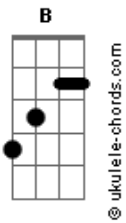

Fagner - Paralelas

tom:

Intro: **Dadd9** **D** **Dadd9** **Dadd9** **Dadd9** **Dadd9** **Dadd9** **Dadd9** **Dadd9**

Tab - Solo Intro

[Primeira Parte]

Dadd9 **Dadd9** **Dadd9** **Dadd9**
Dentro do carro, sobre o trevo a cem por hora, oh! meu amor
Dadd9 **Dadd9** **Dadd9** **Dadd9**
Só tens agora os carinhos do motor
Am7 **Dadd9** **G**
E no escritório em que eu trabalho e fico rico
Gm **D** **D** **Dadd9**
Quanto mais eu multiplico diminui o meu amor

Dadd9 **Dadd9** **Dadd9** **Dadd9**
Em cada luz de mercúrio vejo a luz do teu olhar
Dadd9 **Dadd9** **Dadd9** **Am7**
Passas praças, viadutos, nem te lembras de voltar
Dadd9 **G**
De voltar, de voltar

[Refrão]

G **Gm**
No corcovado quem abre os braços sou eu
D **Gbm7** **B** **B7**
Copacabana esta semana o mar sou eu
Em **Em** **G** **Gm**
E as borboletas do que fui pousam demais
D **Eb** **D**
Por entre as flores do asfalto em que tu vais

[Segunda Parte]

Dadd9 **Dadd9** **Dadd9**
E as paralelas dos pneus n'água das ruas
Dadd9 **Dadd9** **Dadd9** **Dadd9** **Dadd9**
São duas estradas nuas em que foges do que é teu
Am7 **Dadd9** **G**
No apartamento, oitavo andar, abro a vidraça
Gm **D**
E grito quando o carro passa: teu infinito sou eu

Acordes

D **Dadd9** **G**
Sou eu, sou eu, sou eu

[Refrão]

G **Gm**
No corcovado quem abre os braços sou eu
D **Gbm7** **B** **B7**
Copacabana esta semana o mar sou eu
Em **Em** **G** **Gm**
Como é perversa a juventude do meu coração
D **Eb** **D**
Que só entende o que é cruel e o que é paixão

(**Dadd9** **Dadd9** **Dadd9** **Dadd9** **Dadd9** **Dadd9** **Dadd9** **Dadd9**)

[Segunda Parte]

Dadd9 **Dadd9** **Dadd9**
E as paralelas dos pneus n'água das ruas
Dadd9 **Dadd9** **Dadd9** **Dadd9** **Dadd9** **Dadd9**
São duas estradas nuas em que foges do que é teu
Am7 **Dadd9** **G**
No apartamento, oitavo andar, abro a vidraça
Gm **D**
E grito quando o carro passa: teu infinito sou eu

D **Dadd9** **G**
Sou eu, sou eu, sou eu

[Refrão]

G **Gm**
No corcovado quem abre os braços sou eu
D **Gbm7** **B** **B7**
Copacabana esta semana o mar sou eu
Em **Em** **G** **Gm**
Como é perversa a juventude do meu coração
D **Eb** **D**
Que só entende o que é cruel e o que é paixão

[Final] **Dadd9** **Dadd9** **Dadd9** **Dadd9** **D**

E|-----|