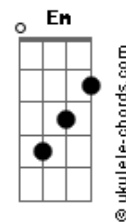

Fagner - Paralelas

tom:

Intro: **Dadd9** **D** **Dadd9** **Dadd9** **Dadd9** **Dadd9** **Dadd9** **Dadd9** **Dadd9**

Tab - Solo Intro

[Primeira Parte]

Dadd9 **Dadd9** **Dadd9** **Dadd9**
Dentro do carro, sobre o trevo a cem por hora, oh! meu amor
Dadd9 **Dadd9** **Dadd9** **Dadd9**
Só tens agora os carinhos do motor
Am7 **Dadd9** **G**
E no escritório em que eu trabalho e fico rico
Gm **D** **D** **Dadd9**
Quanto mais eu multiplico diminui o meu amor

Dadd9 **Dadd9** **Dadd9** **Dadd9**
Em cada luz de mercúrio vejo a luz do teu olhar
Dadd9 **Dadd9** **Dadd9** **Am7**
Passas praças, viadutos, nem te lembras de voltar
Dadd9 **G**
De voltar, de voltar

[Refrão]

G **Gm**
No corcovado quem abre os braços sou eu
D **Gbm7** **B** **B7**
Copacabana esta semana o mar sou eu
Em **Em** **G** **Gm**
E as borboletas do que fui pousam demais
D **Eb** **D**
Por entre as flores do asfalto em que tu vais

[Segunda Parte]

Dadd9 **Dadd9** **Dadd9**
E as paralelas dos pneus n'água das ruas
Dadd9 **Dadd9** **Dadd9** **Dadd9** **Dadd9**
São duas estradas nuas em que foges do que é teu
Am7 **Dadd9** **G**
No apartamento, oitavo andar, abro a vidraça
Gm **D**
E grito quando o carro passa: teu infinito sou eu

Acordes

D **Dadd9** **G**
Sou eu, sou eu, sou eu

[Refrão]

G **Gm**
No corcovado quem abre os braços sou eu
D **Gbm7** **B** **B7**
Copacabana esta semana o mar sou eu
Em **Em** **G** **Gm**
Como é perversa a juventude do meu coração
D **Eb** **D**
Que só entende o que é cruel e o que é paixão

(**Dadd9** **Dadd9** **Dadd9** **Dadd9** **Dadd9** **Dadd9** **Dadd9** **Dadd9**)

[Segunda Parte]

Dadd9 **Dadd9** **Dadd9**
E as paralelas dos pneus n'água das ruas
Dadd9 **Dadd9** **Dadd9** **Dadd9** **Dadd9** **Dadd9**
São duas estradas nuas em que foges do que é teu
Am7 **Dadd9** **G**
No apartamento, oitavo andar, abro a vidraça
Gm **D**
E grito quando o carro passa: teu infinito sou eu

D **Dadd9** **G**
Sou eu, sou eu, sou eu

[Refrão]

G **Gm**
No corcovado quem abre os braços sou eu
D **Gbm7** **B** **B7**
Copacabana esta semana o mar sou eu
Em **Em** **G** **Gm**
Como é perversa a juventude do meu coração
D **Eb** **D**
Que só entende o que é cruel e o que é paixão

[Final] **Dadd9** **Dadd9** **Dadd9** **Dadd9** **D**

E|-----|