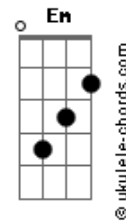

Fagner - Paralelas

tom:

Intro: **Dadd9** **D** **Dadd9** **Dadd9** **Dadd9** **Dadd9** **Dadd9** **Dadd9** **Dadd9**

Tab - Solo Intro

[Primeira Parte]

Dadd9 **Dadd9** **Dadd9** **Dadd9**
Dentro do carro, sobre o trevo a cem por hora, oh! meu amor
Dadd9 **Dadd9** **Dadd9** **Dadd9**
Só tens agora os carinhos do motor
Am7 **Dadd9** **G**
E no escritório em que eu trabalho e fico rico
Gm **D** **D** **Dadd9**
Quanto mais eu multiplico diminui o meu amor

Dadd9 **Dadd9** **Dadd9** **Dadd9**
Em cada luz de mercúrio vejo a luz do teu olhar
Dadd9 **Dadd9** **Dadd9** **Am7**
Passas praças, viadutos, nem te lembras de voltar
Dadd9 **G**
De voltar, de voltar

[Refrão]

G **Gm**
No corcovado quem abre os braços sou eu
D **Gbm7** **B** **B7**
Copacabana esta semana o mar sou eu
Em **Em** **G** **Gm**
E as borboletas do que fui pousam demais
D **Eb** **D**
Por entre as flores do asfalto em que tu vais

[Segunda Parte]

Dadd9 **Dadd9** **Dadd9**
E as paralelas dos pneus n'água das ruas
Dadd9 **Dadd9** **Dadd9** **Dadd9** **Dadd9**
São duas estradas nuas em que foges do que é teu
Am7 **Dadd9** **G**
No apartamento, oitavo andar, abro a vidraça
Gm **D**
E grito quando o carro passa: teu infinito sou eu

Acordes

D **Dadd9** **G**
Sou eu, sou eu, sou eu

[Refrão]

G **Gm**
No corcovado quem abre os braços sou eu
D **Gbm7** **B** **B7**
Copacabana esta semana o mar sou eu
Em **Em** **G** **Gm**
Como é perversa a juventude do meu coração
D **Eb** **D**
Que só entende o que é cruel e o que é paixão

(**Dadd9** **Dadd9** **Dadd9** **Dadd9** **Dadd9** **Dadd9** **Dadd9** **Dadd9**)

[Segunda Parte]

Dadd9 **Dadd9** **Dadd9**
E as paralelas dos pneus n'água das ruas
Dadd9 **Dadd9** **Dadd9** **Dadd9** **Dadd9** **Dadd9**
São duas estradas nuas em que foges do que é teu
Am7 **Dadd9** **G**
No apartamento, oitavo andar, abro a vidraça
Gm **D**
E grito quando o carro passa: teu infinito sou eu

D **Dadd9** **G**
Sou eu, sou eu, sou eu

[Refrão]

G **Gm**
No corcovado quem abre os braços sou eu
D **Gbm7** **B** **B7**
Copacabana esta semana o mar sou eu
Em **Em** **G** **Gm**
Como é perversa a juventude do meu coração
D **Eb** **D**
Que só entende o que é cruel e o que é paixão

[Final] **Dadd9** **Dadd9** **Dadd9** **Dadd9** **D**

E|-----|