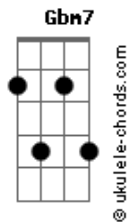

Fagner - Paralelas

tom:

Intro: **Dadd9** **D** **Dadd9** **Dadd9** **Dadd9** **Dadd9** **Dadd9** **Dadd9** **Dadd9**

Tab - Solo Intro

[Primeira Parte]

Dadd9 **Dadd9** **Dadd9** **Dadd9**
Dentro do carro, sobre o trevo a cem por hora, oh! meu amor
Dadd9 **Dadd9** **Dadd9** **Dadd9**
Só tens agora os carinhos do motor
Am7 **Dadd9** **G**
E no escritório em que eu trabalho e fico rico
Gm **D** **D** **Dadd9**
Quanto mais eu multiplico diminui o meu amor

Dadd9 **Dadd9** **Dadd9** **Dadd9**
Em cada luz de mercúrio vejo a luz do teu olhar
Dadd9 **Dadd9** **Dadd9** **Am7**
Passas praças, viadutos, nem te lembras de voltar
Dadd9 **G**
De voltar, de voltar

[Refrão]

G **Gm**
No corcovado quem abre os braços sou eu
D **Gbm7** **B** **B7**
Copacabana esta semana o mar sou eu
Em **Em** **G** **Gm**
E as borboletas do que fui pousam demais
D **Eb** **D**
Por entre as flores do asfalto em que tu vais

[Segunda Parte]

Dadd9 **Dadd9** **Dadd9**
E as paralelas dos pneus n'água das ruas
Dadd9 **Dadd9** **Dadd9** **Dadd9** **Dadd9**
São duas estradas nuas em que foges do que é teu
Am7 **Dadd9** **G**
No apartamento, oitavo andar, abro a vidraça
Gm **D**
E grito quando o carro passa: teu infinito sou eu

Acordes

D **Dadd9** **G**
Sou eu, sou eu, sou eu

[Refrão]

G **Gm**
No corcovado quem abre os braços sou eu
D **Gbm7** **B** **B7**
Copacabana esta semana o mar sou eu
Em **Em** **G** **Gm**
Como é perversa a juventude do meu coração
D **Eb** **D**
Que só entende o que é cruel e o que é paixão

(**Dadd9** **Dadd9** **Dadd9** **Dadd9** **Dadd9** **Dadd9** **Dadd9** **Dadd9**)

[Segunda Parte]

Dadd9 **Dadd9** **Dadd9**
E as paralelas dos pneus n'água das ruas
Dadd9 **Dadd9** **Dadd9** **Dadd9** **Dadd9** **Dadd9**
São duas estradas nuas em que foges do que é teu
Am7 **Dadd9** **G**
No apartamento, oitavo andar, abro a vidraça
Gm **D**
E grito quando o carro passa: teu infinito sou eu

D **Dadd9** **G**
Sou eu, sou eu, sou eu

[Refrão]

G **Gm**
No corcovado quem abre os braços sou eu
D **Gbm7** **B** **B7**
Copacabana esta semana o mar sou eu
Em **Em** **G** **Gm**
Como é perversa a juventude do meu coração
D **Eb** **D**
Que só entende o que é cruel e o que é paixão

[Final] **Dadd9** **Dadd9** **Dadd9** **Dadd9** **D**

E|-----|