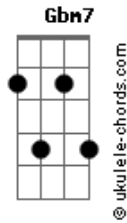

Fagner - Paralelas

tom:

Intro: **Dadd9** **D** **Dadd9** **Dadd9** **Dadd9** **Dadd9** **Dadd9** **Dadd9** **Dadd9**

Tab - Solo Intro

[Primeira Parte]

Dadd9 **Dadd9** **Dadd9** **Dadd9**
Dentro do carro, sobre o trevo a cem por hora, oh! meu amor
Dadd9 **Dadd9** **Dadd9** **Dadd9**
Só tens agora os carinhos do motor
Am7 **Dadd9** **G**
E no escritório em que eu trabalho e fico rico
Gm **D** **D** **Dadd9**
Quanto mais eu multiplico diminui o meu amor

Dadd9 **Dadd9** **Dadd9** **Dadd9**
Em cada luz de mercúrio vejo a luz do teu olhar
Dadd9 **Dadd9** **Dadd9** **Am7**
Passas praças, viadutos, nem te lembras de voltar
Dadd9 **G**
De voltar, de voltar

[Refrão]

G **Gm**
No corcovado quem abre os braços sou eu
D **Gbm7** **B** **B7**
Copacabana esta semana o mar sou eu
Em **Em** **G** **Gm**
E as borboletas do que fui pousam demais
D **Eb** **D**
Por entre as flores do asfalto em que tu vais

[Segunda Parte]

Dadd9 **Dadd9** **Dadd9**
E as paralelas dos pneus n'água das ruas
Dadd9 **Dadd9** **Dadd9** **Dadd9** **Dadd9**
São duas estradas nuas em que foges do que é teu
Am7 **Dadd9** **G**
No apartamento, oitavo andar, abro a vidraça
Gm **D**
E grito quando o carro passa: teu infinito sou eu

Acordes

D **Dadd9** **G**
Sou eu, sou eu, sou eu

[Refrão]

G **Gm**
No corcovado quem abre os braços sou eu
D **Gbm7** **B** **B7**
Copacabana esta semana o mar sou eu
Em **Em** **G** **Gm**
Como é perversa a juventude do meu coração
D **Eb** **D**
Que só entende o que é cruel e o que é paixão

(**Dadd9** **Dadd9** **Dadd9** **Dadd9** **Dadd9** **Dadd9** **Dadd9** **Dadd9**)

[Segunda Parte]

Dadd9 **Dadd9** **Dadd9**
E as paralelas dos pneus n'água das ruas
Dadd9 **Dadd9** **Dadd9** **Dadd9** **Dadd9** **Dadd9**
São duas estradas nuas em que foges do que é teu
Am7 **Dadd9** **G**
No apartamento, oitavo andar, abro a vidraça
Gm **D**
E grito quando o carro passa: teu infinito sou eu

D **Dadd9** **G**
Sou eu, sou eu, sou eu

[Refrão]

G **Gm**
No corcovado quem abre os braços sou eu
D **Gbm7** **B** **B7**
Copacabana esta semana o mar sou eu
Em **Em** **G** **Gm**
Como é perversa a juventude do meu coração
D **Eb** **D**
Que só entende o que é cruel e o que é paixão

[Final] **Dadd9** **Dadd9** **Dadd9** **Dadd9** **D**

E|-----|