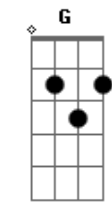

© ukulele-chords.com