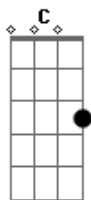

© ukulele-chords.com