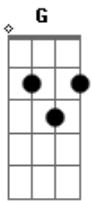

© ukulele-chords.com