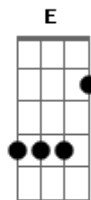

© ukulele-chords.com