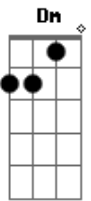

© ukulele-chords.com