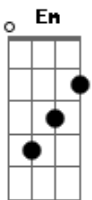

© ukulele-chords.com