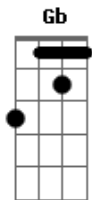

© ukulele-chords.com