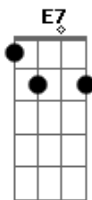

© ukulele-chords.com