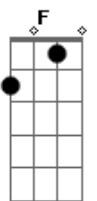

ukulele-chords.com