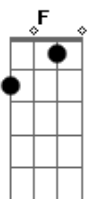

ukulele-chords.com