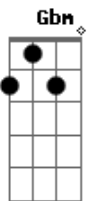

ukulele-chords.com