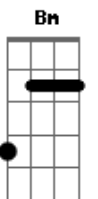

ukulele-chords.com