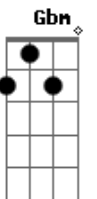

ukulele-chords.com