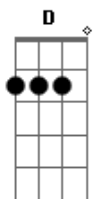

tom:

Intro: G F Eb D

No quintal por trás de casa
Tem um pé de sonhos
Que não para de floriar
Florar a noite inteira
Cada sonho seu
Me faz sorrir e até cantar
Cada sonho seu
Me faz sorrir e até cantar
Rua do Ouro, uma rua
Senhora nada adorada
Não é uma rua
É uma estrada
Cheia de casa do lado
Deixa eu falar desta rua
Que ninguém pode entender
Deixa eu dizer que ela é cheia
De ouro mas ninguém vê
Deixa eu dizer que ela é cheia
De ouro mas ninguém vê
No quintal por trás de casa
Tem um pé de sonhos
Que não para de floriar
Florar a noite inteira
Cada sonho seu
Me faz sorrir e até cantar
Cada sonho seu
Me faz sorrir e até cantar
Maria, Mariazinha, que outro dia se foi
Saiu cantando na estrada

Voltou chorando depois
Hoje ela canta sozinha
Chamando pelo luar
Hoje ela chora baixinho
Que é pra ninguém escutar
Hoje ela canta sozinha
Chamando pelo luar
Hoje ela chora baixinho
Que é pra ninguém escutar
No quintal por trás de casa
Tem um pé de sonhos
Que não para de floriar
Florar a noite inteira
Cada sonho seu
Me faz sorrir e até cantar
Cada sonho seu
Me faz sorrir e até cantar
Que olhar escondes o viço
Dos teus olhos já sem cor
Também só tenho dois braços
Posso colher uma flor
Posso plantar uma rua
Na estrada que vês agora
Posso seguir pela estrada
Quando for chegada a hora
No quintal por trás de casa
Tem um pé de sonhos
Que não para de floriar
Florar a noite inteira
Cada sonho seu
Me faz sorrir e até cantar
Cada sonho seu
Me faz sorrir e até cantar

Acordes

ukulele-chords.com