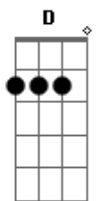

tom:

Intro: G F Eb D

No quintal por trás de casa
Tem um pé de sonhos
Que não para de floriar
Florar a noite inteira
Cada sonho seu
Me faz sorrir e até cantar
Cada sonho seu
Me faz sorrir e até cantar
Rua do Ouro, uma rua
Senhora nada adorada
Não é uma rua
É uma estrada
Cheia de casa do lado
Deixa eu falar desta rua
Que ninguém pode entender
Deixa eu dizer que ela é cheia
De ouro mas ninguém vê
Deixa eu dizer que ela é cheia
De ouro mas ninguém vê
No quintal por trás de casa
Tem um pé de sonhos
Que não para de floriar
Florar a noite inteira
Cada sonho seu
Me faz sorrir e até cantar
Cada sonho seu
Me faz sorrir e até cantar
Maria, Mariazinha, que outro dia se foi
Saiu cantando na estrada

Voltou chorando depois
Hoje ela canta sozinha
Chamando pelo luar
Hoje ela chora baixinho
Que é pra ninguém escutar
Hoje ela canta sozinha
Chamando pelo luar
Hoje ela chora baixinho
Que é pra ninguém escutar
No quintal por trás de casa
Tem um pé de sonhos
Que não para de floriar
Florar a noite inteira
Cada sonho seu
Me faz sorrir e até cantar
Cada sonho seu
Me faz sorrir e até cantar
Que olhar escondes o viço
Dos teus olhos já sem cor
Também só tenho dois braços
Posso colher uma flor
Posso plantar uma rua
Na estrada que vês agora
Posso seguir pela estrada
Quando for chegada a hora
No quintal por trás de casa
Tem um pé de sonhos
Que não para de floriar
Florar a noite inteira
Cada sonho seu
Me faz sorrir e até cantar
Cada sonho seu
Me faz sorrir e até cantar

Acordes

ukulele-chords.com