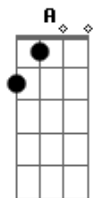

O boyzinho da balada, que tu pega na saída
D A
Ei, marque aí, o crush da sua vida
E Db Gbm
O boyzinho da balada, que tu pega na saída

Gbm D E
Ele ta sempre muito gato e nunca te dá moral
Dbm Gbm
Isso te deixa doida, ele só quer ser o tal
D E
Pior que ele é mesmo, só anda de carrão
Db Gbm
Só tem roupa de griff e um milhão só no cordão
E Gbm
Ele enlouquece a mulherada, que gosta de ostentação
D E Gbm
É o sonho de consumo, a sua inspiração, o cara é foda meu irmão

Gbm D A
Ei, marque aí, o crush da sua vida
E Gbm
O boyzinho da balada, que tu pega na saída
D A
Ei, marque aí, o crush da sua vida
E Db Gbm
O boyzinho da balada, que tu pega na saída

Gbm D A
Ei, marque aí, o crush da sua vida
E Gbm
O boyzinho da balada, que tu pega na saída
D A
Ei, marque aí, o crush da sua vida
E Db Gbm
O boyzinho da balada, que tu pega na saída

Acordes