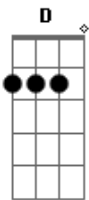

© ukulele-chords.com