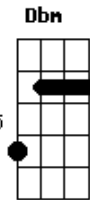

© ukulele-chords.com