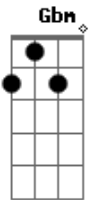

Fafá Santana - Crush da Sua Vida

Tom: A

Intro: Gbm D A E

Gbm D A
Ei, marque aí, o crush da sua vida

O boyzinho da balada, que tu pega na saída
Ei, marque aí, o crush da sua vida

O boyzinho da balada, que tu pega na saída
Gbm D E
Ele ta sempre muito gato e nunca te dá moral
Isso te deixa doida, ele só quer ser o tal
D Dbm Gbm
Pior que ele é mesmo, só anda de carrão
Só tem roupa de griff e um milhão só no cordão
E Gbm
Ele enlouquece a mulherada, que gosta de ostentação
D E Gbm
É o sonho de consumo, a sua inspiração, o cara é foda meu irmão

Gbm D A
Ei, marque aí, o crush da sua vida

O boyzinho da balada, que tu pega na saída
Ei, marque aí, o crush da sua vida

O boyzinho da balada, que tu pega na saída
E Db Gbm

Gbm D A
Ei, marque aí, o crush da sua vida

O boyzinho da balada, que tu pega na saída
D A
Ei, marque aí, o crush da sua vida
E Db Gbm
O boyzinho da balada, que tu pega na saída

Gbm D E
Ele ta sempre muito gato e nunca te dá moral
Dbm Gbm
Isso te deixa doida, ele só quer ser o tal
D E
Pior que ele é mesmo, só anda de carrão
Db Gbm
Só tem roupa de griff e um milhão só no cordão
E Gbm
Ele enlouquece a mulherada, que gosta de ostentação
D E Gbm
É o sonho de consumo, a sua inspiração, o cara é foda meu irmão

Gbm D A
Ei, marque aí, o crush da sua vida
E Gbm
O boyzinho da balada, que tu pega na saída
D A
Ei, marque aí, o crush da sua vida
E Db Gbm
O boyzinho da balada, que tu pega na saída

Gbm D A
Ei, marque aí, o crush da sua vida
E Gbm
O boyzinho da balada, que tu pega na saída
D A
Ei, marque aí, o crush da sua vida
E Db Gbm
O boyzinho da balada, que tu pega na saída

Acordes

© ukulele-chords.com

© ukulele-chords.com

© ukulele-chords.com

© ukulele-chords.com

© ukulele-chords.com

ukulele-chords.com