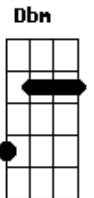

© ukulele-chords.com