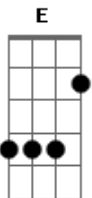

© ukulele-chords.com