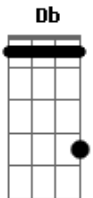

© ukulele-chords.com