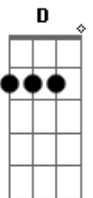

© ukulele-chords.com